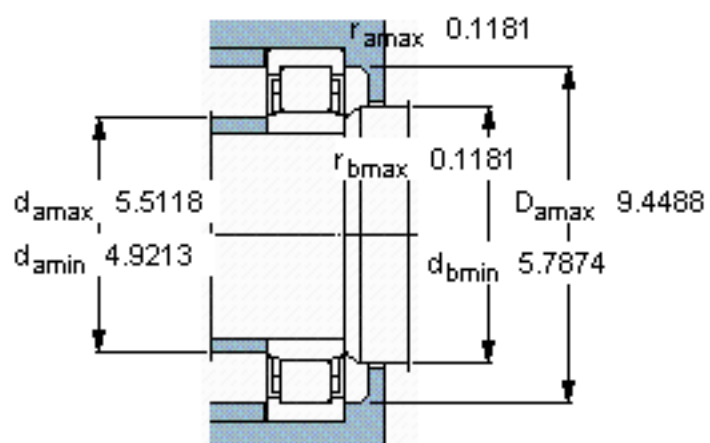

SKF NU 421 M参数

主要尺寸	d	105	mm	-
	D	260	mm	-
	B	60	mm	-
基本额定载荷	C	501000	N	动载荷
	C_0	570000	N	静载荷
疲劳载荷极限	P_u	64000	N	-
额定转速	参考转速	2800	r/min	-
	极限转速	3400	r/min	-
重量	重量	19000	g	-
型号	* SKF 探索者轴承	NU 421 M	-	-
角圈	型号	-	-	-

SKF NU 421 M图片

参考资料:<http://www.sozhou.com/p/0b149359.html>

计算系数
 k_r 0,15