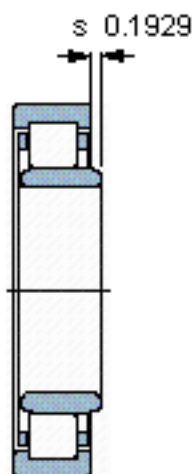

SKF NU 421 M参数

主要尺寸	d	105	mm	-
	D	260	mm	-
	B	60	mm	-
基本额定载荷	C	501000	N	动载荷
	C_0	570000	N	静载荷
疲劳载荷极限	P_u	64000	N	-
额定转速	参考转速	2800	r/min	-
	极限转速	3400	r/min	-
重量	重量	19000	g	-
型号	* SKF 探索者轴承	NU 421 M	-	-
角圈	型号	-	-	-

SKF NU 421 M图片

参考资料:<http://www.sozhou.com/p/0b149359.html>

计算系数
 k_r 0,15