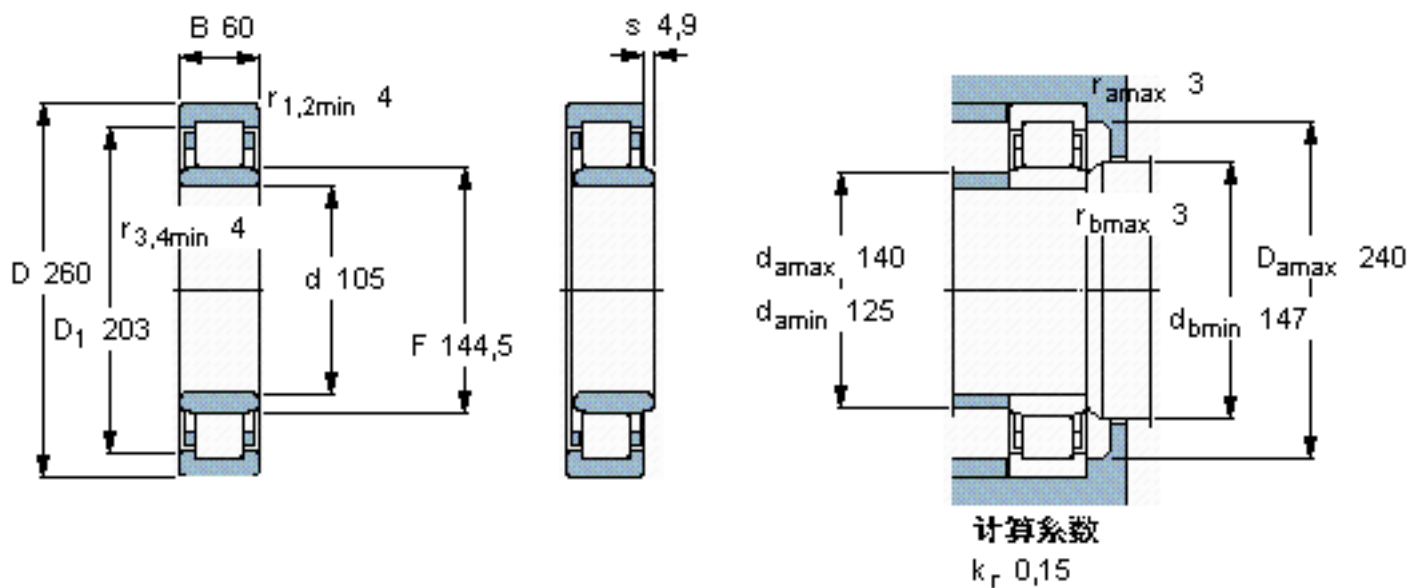

SKF NU 421 M参数

主要尺寸	d	105	mm	-
	D	260	mm	-
	B	60	mm	-
基本额定载荷	C	501000	N	动载荷
	C_0	570000	N	静载荷
疲劳载荷极限	P_u	64000	N	-
额定转速	参考转速	2800	r/min	-
	极限转速	3400	r/min	-
重量	重量	19000	g	-
型号	* SKF 探索者轴承	NU 421 M	-	-
角圈	型号	-	-	-

SKF NU 421 M图片

参考资料:<http://www.sozhou.com/p/0b149359.html>

计算系数
 k_r 0,15