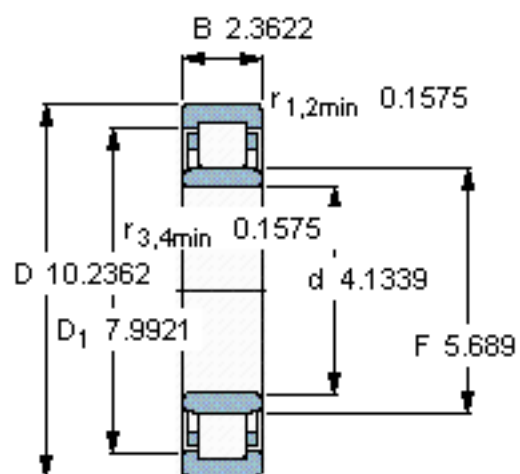

SKF NU 421 M参数

主要尺寸	d	105	mm	-
	D	260	mm	-
	B	60	mm	-
基本额定载荷	C	501000	N	动载荷
	C_0	570000	N	静载荷
疲劳载荷极限	P_u	64000	N	-
额定转速	参考转速	2800	r/min	-
	极限转速	3400	r/min	-
重量	重量	19000	g	-
型号	* SKF 探索者轴承	NU 421 M	-	-
角圈	型号	-	-	-

SKF NU 421 M图片

参考资料:<http://www.sozhou.com/p/0b149359.html>

计算系数
 k_r 0,15