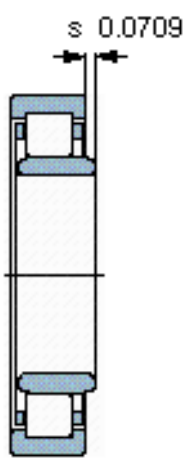

SKF NU 315 ECP/VL0241参数

主要尺寸	d	75	mm	-
	D	160	mm	-
	B	37	mm	-
	C	37	mm	-
基本额定载荷	C	280000	N	动载荷
	$C_0$	265000	N	静载荷
疲劳载荷极限	$P_u$	33500	N	-
额定转速	参考转速	4500	r/min	-
	极限转速	5300	r/min	-
重量	重量	3300	g	-
型号	型号	NU 315 ECP/VL0241	-	-

SKF NU 315 ECP/VL0241图片

参考资料:<http://www.sozhou.com/p/0b142b47.html>

计算系数  
 $k_r = 0,15$