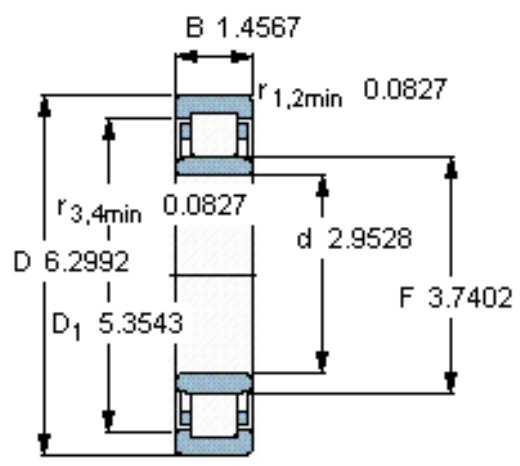

SKF NU 315 ECP/VL0241参数

主要尺寸	d	75	mm	-
	D	160	mm	-
	B	37	mm	-
	C	37	mm	-
基本额定载荷	C	280000	N	动载荷
	$C_0$	265000	N	静载荷
疲劳载荷极限	$P_u$	33500	N	-
额定转速	参考转速	4500	r/min	-
	极限转速	5300	r/min	-
重量	重量	3300	g	-
型号	型号	NU 315 ECP/VL0241	-	-

SKF NU 315 ECP/VL0241图片

参考资料:<http://www.sozhou.com/p/0b142b47.html>

计算系数  
 $k_r = 0,15$