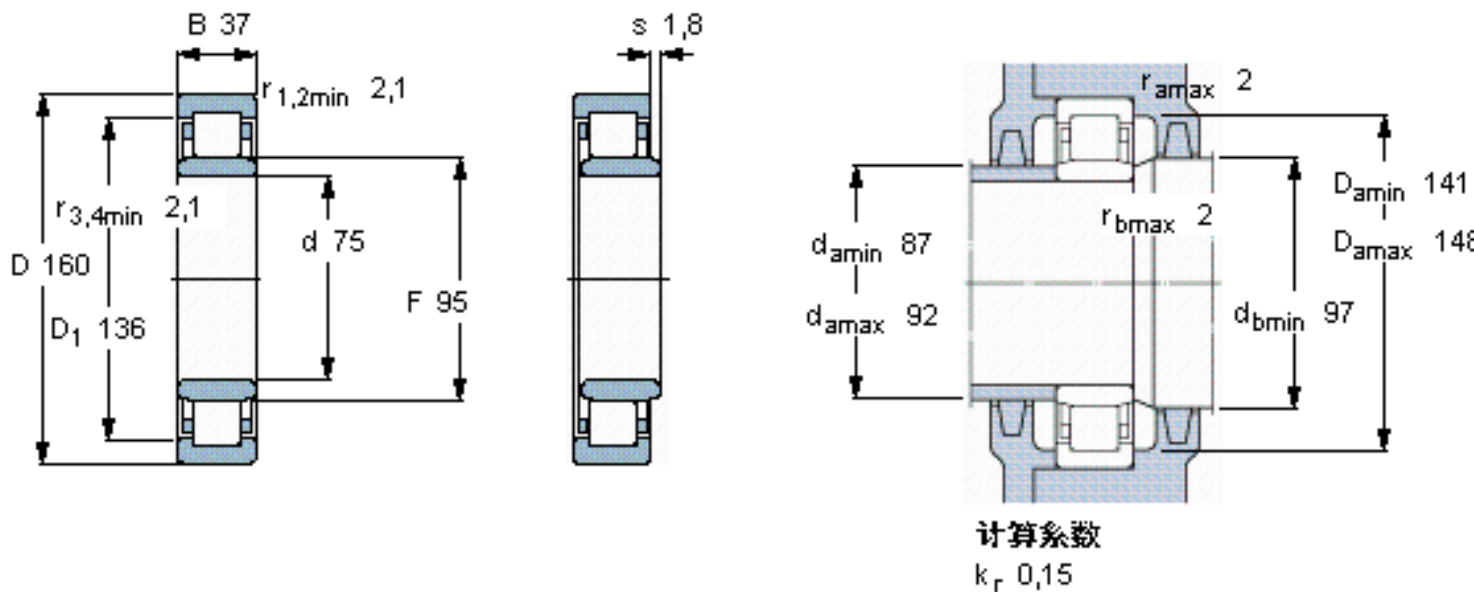

SKF NU 315 ECP/VL0241参数

主要尺寸	d	75	mm	-
	D	160	mm	-
	B	37	mm	-
	C	37	mm	-
基本额定载荷	C	280000	N	动载荷
	$C_0$	265000	N	静载荷
疲劳载荷极限	$P_u$	33500	N	-
额定转速	参考转速	4500	r/min	-
	极限转速	5300	r/min	-
重量	重量	3300	g	-
型号	型号	NU 315 ECP/VL0241	-	-

SKF NU 315 ECP/VL0241图片

参考资料:<http://www.sozhou.com/p/0b142b47.html>

计算系数  
 $k_r = 0,15$