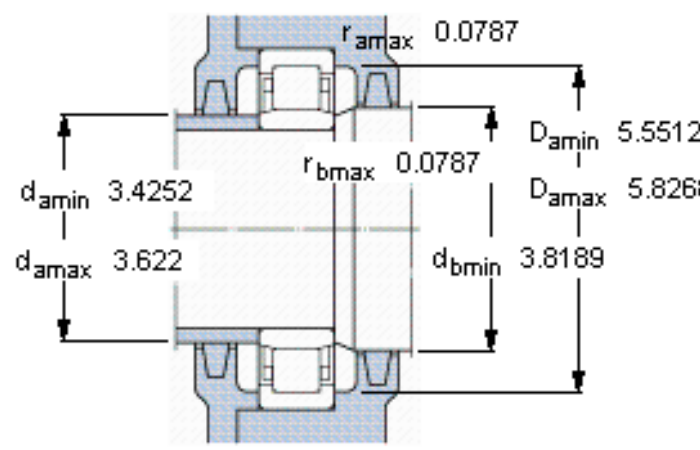

SKF NU 315 ECP/VL0241参数

主要尺寸	d	75	mm	-
	D	160	mm	-
	B	37	mm	-
	C	37	mm	-
基本额定载荷	C	280000	N	动载荷
	$C_0$	265000	N	静载荷
疲劳载荷极限	$P_u$	33500	N	-
额定转速	参考转速	4500	r/min	-
	极限转速	5300	r/min	-
重量	重量	3300	g	-
型号	型号	NU 315 ECP/VL0241	-	-

SKF NU 315 ECP/VL0241图片

参考资料:<http://www.sozhou.com/p/0b142b47.html>

计算系数  
 $k_r = 0,15$