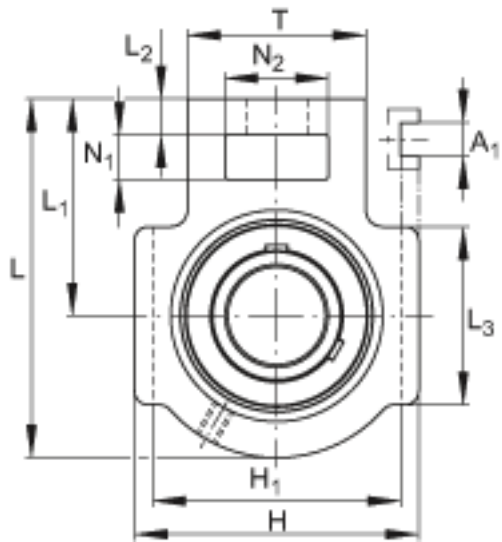

参考资料:<http://www.sozhou.com/p/0ad1e5d1.html>