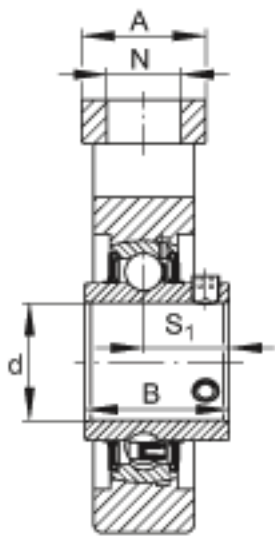

FAG UCT206-20参数

尺寸	d	31.75	mm	-	
	L	113	mm	-	
	H	102	mm	-	
	A	37	mm	-	
	L ₁	70	mm	-	
	L ₂	10	mm	-	
	L ₃	57	mm	-	
	N	22	mm	-	
	N ₁	16	mm	-	
	N ₂	37	mm	-	
	S ₁	22.2	mm	-	
	T	56	mm	-	
	重量	m	1200	g	重量
	说明		T206		型号, 轴承座
		UC206-20		型号, 外球面球轴承	
尺寸	A ₁	12	mm	-	
	B	38.1	mm	-	
	H ₁	89	mm	-	

FAG UCT206-20图片

参考资料:<http://www.sozhou.com/p/0ad1e5d1.html>