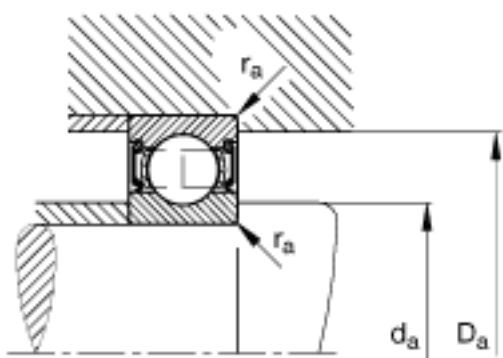

参考资料:<http://www.sozhou.com/p/0ab253f3.html>