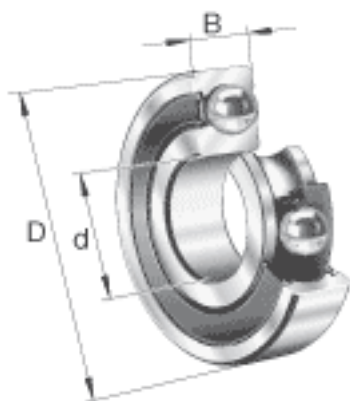

FAG 61818-2RSR-Y参数

尺寸	$d_{a \min}$	94.6	mm	-
	$r_{a \max}$	1	mm	-
	$r_{\min}$	1	mm	-
重量	m	280	g	质量
基本额定载荷	C_r	20700	N	基本额定动载荷, 径向
	C_{0r}	20600	N	基本额定静载荷, 径向
极限转速	n_G	3600	r/min	极限转速
参考转速	n_B	0	r/min	参考速度
疲劳极限载荷	C_{ur}	990	N	疲劳极限载荷, 径向
尺寸	d	90	mm	-
	D	115	mm	-
	B	13	mm	-
	D_2	109.2	mm	-
	$D_{a \max}$	110.4	mm	-
	d_1	98.2	mm	-

FAG 61818-2RSR-Y图片