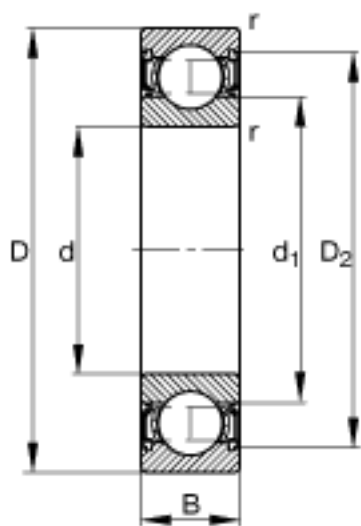

FAG 61818-2RSR-Y参数

尺寸	$d_{a \min}$	94.6	mm	-
	$r_{a \max}$	1	mm	-
	r_{\min}	1	mm	-
重量	m	280	g	质量
基本额定载荷	C_r	20700	N	基本额定动载荷, 径向
	C_{0r}	20600	N	基本额定静载荷, 径向
极限转速	n_G	3600	r/min	极限转速
参考转速	n_B	0	r/min	参考速度
疲劳极限载荷	C_{ur}	990	N	疲劳极限载荷, 径向
尺寸	d	90	mm	-
	D	115	mm	-
	B	13	mm	-
	D_2	109.2	mm	-
	$D_{a \max}$	110.4	mm	-
	d_1	98.2	mm	-

FAG 61818-2RSR-Y图片

参考资料:<http://www.sozhou.com/p/0ab253f3.html>