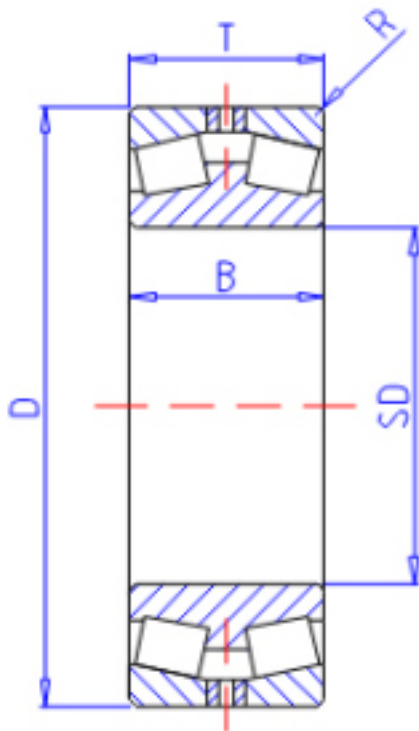

KOYO 45352参数

主要尺寸	SD	260	mm	内径
	D	440	mm	外径
	T	144	mm	-
	B	144.000	mm	宽度
	R	4.0	mm	(最小)
型号	ORDER	45352		型号
基本额定载荷	CR	1890000	N	动载荷
	C0	3440000	N	静载荷

KOYO 45352图片

参考资料:<http://www.sozhou.com/p/0aaf0cbc.html>