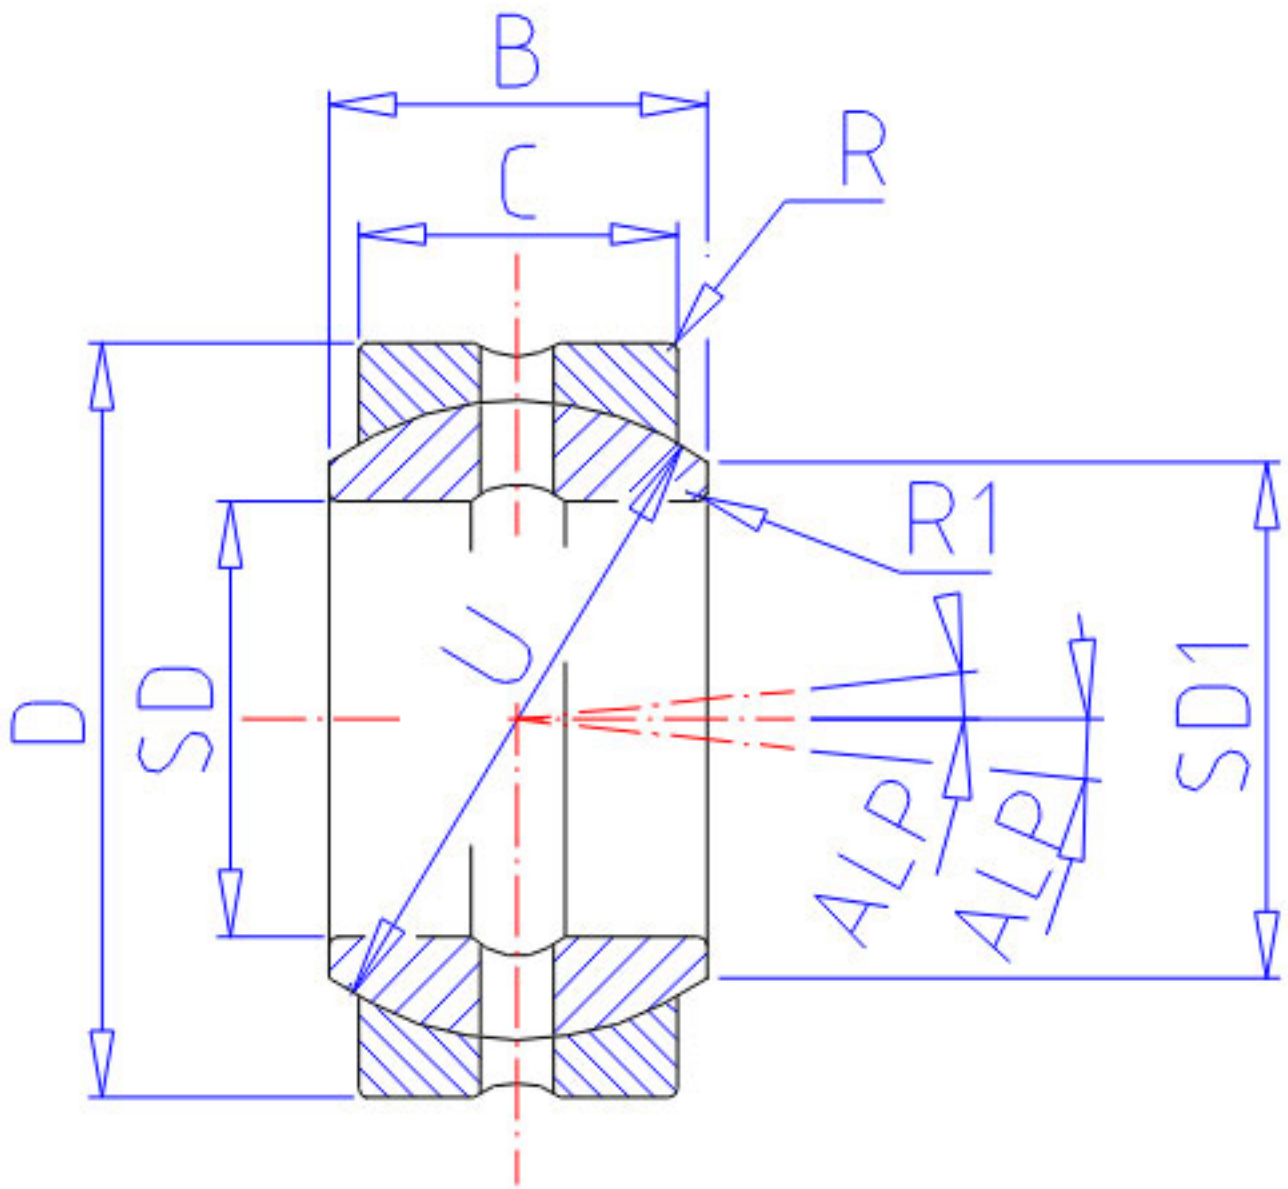

## NSK 45FSF68参数

型号	型号	45FSF68		-
外形尺寸	SD	45	mm	内径
	D	68	mm	直径
	C	25	mm	宽度
	B	32	mm	-
	R	0.6	mm	-
	R1	0.3	mm	-
	U	60.0	mm	直径
动态负载容量	CDN	106000	N	动态负载容量
	CDK	10800000	g	动态负载容量
极限载荷容量	CSN	330000	N	极限载荷容量
	CSK	34000000	g	极限载荷容量
接触角	ALP	8.0	degree	接触角
重量	MASS	430	g	重量
外形尺寸	SD1	50.7	mm	-

## NSK 45FSF68图片

参考资料:<http://www.sozhou.com/p/0a541df5.html>