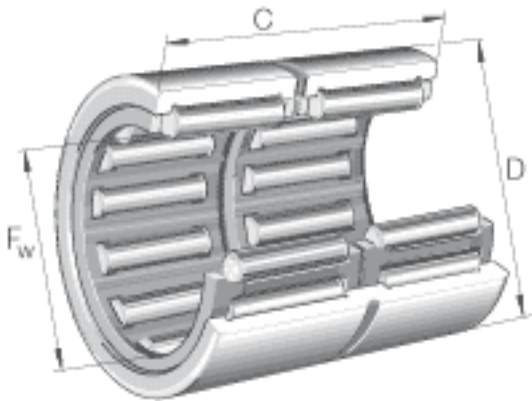

INA RNA6907-ZW参数

极限转速	n_G	10700	r/min	极限转速
参考转速	n_B	5700	r/min	参考转速
说明				双列
尺寸	F_w	42	mm	-
	D	55	mm	-
	C	36	mm	-
	r_{min}	0.6	mm	-
重量	m	193	g	质量
基本额定载荷	C_r	54000	N	基本额定动载荷, 径向
	C_{0r}	86000	N	基本额定静载荷, 径向
疲劳极限载荷	C_{ur}	15900	N	疲劳极限载荷, 径向

INA RNA6907-ZW图片

参考资料:<http://www.sozhou.com/p/0a387880.html>