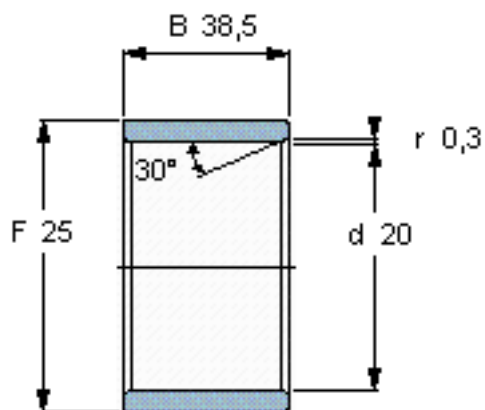

SKF LR 20x25x38.5参数

主要尺寸	d	20	mm	-
	F	25	mm	-
	B	38.5	mm	-
	最小	0.3	mm	-
重量	重量	53	g	-
型号	型号	LR 20x25x38.5	-	-

SKF LR 20x25x38.5图片

参考资料:<http://www.sozhou.com/p/0a324a31.html>