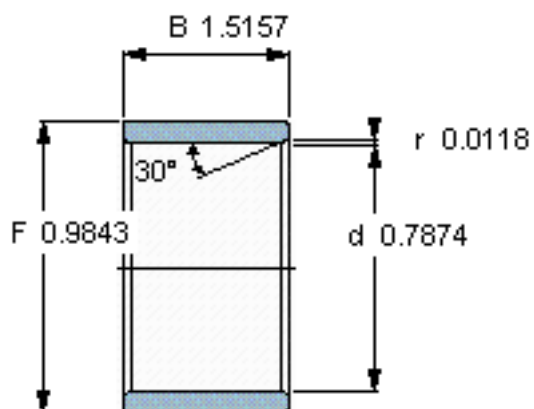

SKF LR 20x25x38.5参数

主要尺寸	d	20	mm	-
	F	25	mm	-
	B	38.5	mm	-
	最小	0.3	mm	-
重量	重量	53	g	-
型号	型号	LR 20x25x38.5	-	-

SKF LR 20x25x38.5图片

参考资料:<http://www.sozhou.com/p/0a324a31.html>