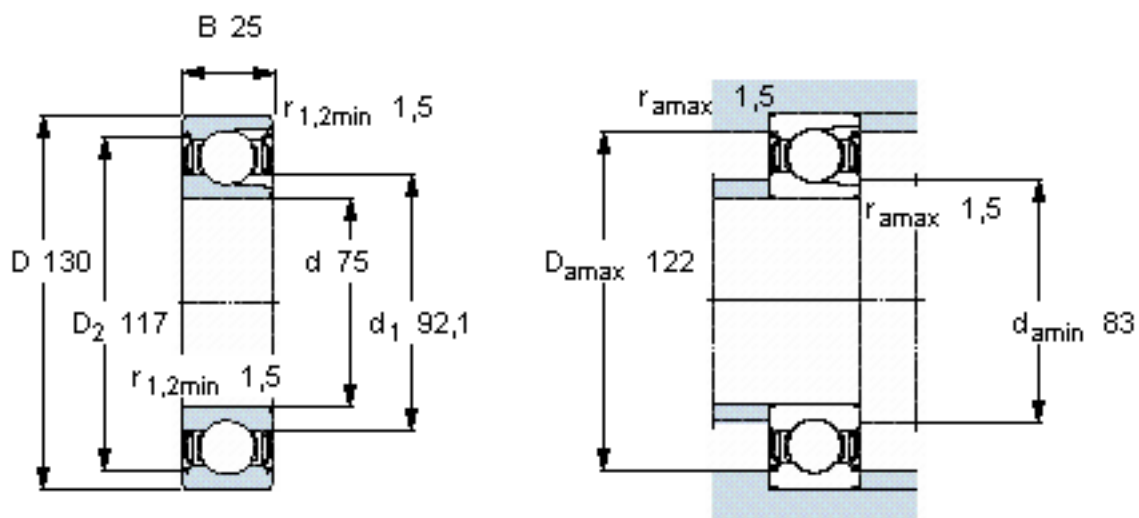

SKF 215-2Z参数

主要尺寸	d	75	mm	-
	D	130	mm	-
	B	25	mm	-
基本额定载荷	C	72100	N	动载荷
	C_0	72000	N	静载荷
疲劳载荷极限	P_u	3000	N	-
额定转速	参考转速	9000	r/min	-
	极限转速	4500	r/min	-
重量	重量	1250	g	-
型号	型号	215-2Z	-	-

SKF 215-2Z图片

计算系数

k_r 0,04

f_0 14,7

参考资料:<http://www.sozhou.com/p/0a0fe760.html>