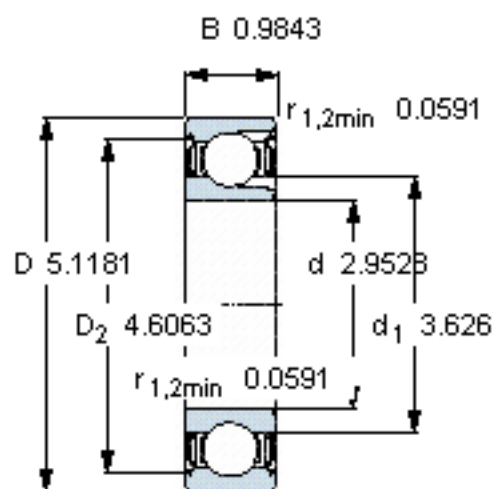

计算系数

k_r 0,04

f_0 14,7