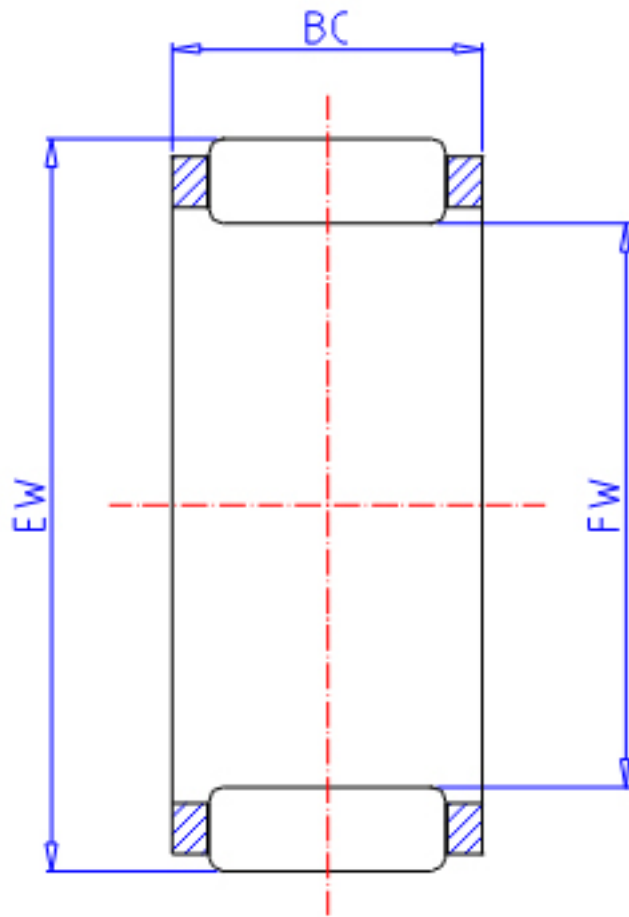

IKO KTV 162022EG参数

轴径	STDRT	16	mm	轴径
型号	ORDER	KTV 162022EG		型号
重量	MASS	12.7	g	重量
主要尺寸	FW	16	mm	内径
	EW	20	mm	外径
	BC	22.0	mm	宽度
基本额定载荷	CR	11400	N	动载荷
	COR	15700	N	静载荷

IKO KTV 162022EG图片

参考资料:<http://www.sozhou.com/p/09713ba4.html>