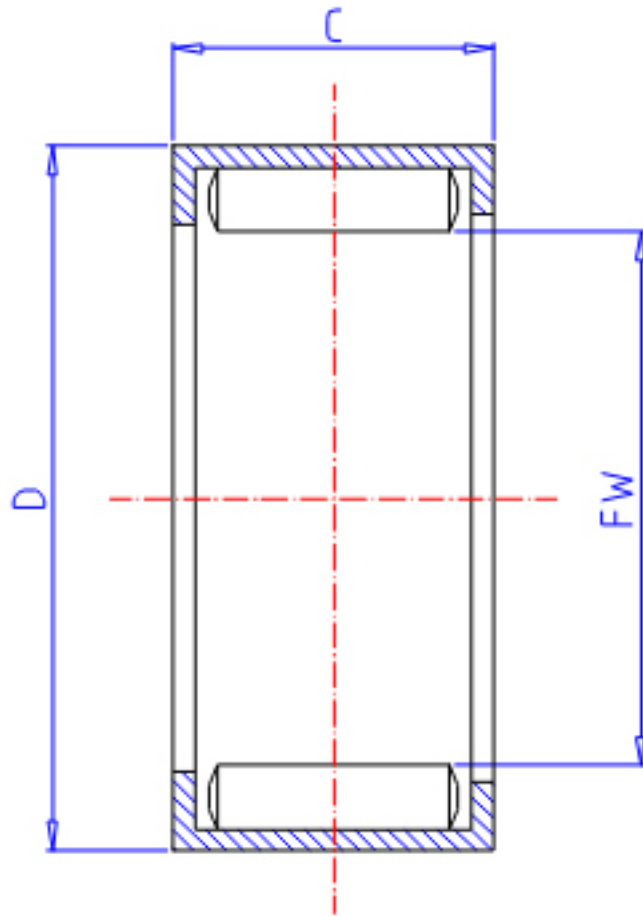

### IKO YB 47参数

轴径	STDRT	6.350	mm	轴径
型号	ORDER	YB 47		型号
重量	MASS	4.6	g	重量
主要尺寸	FW	6.350	mm	内径
	D	11.112	mm	外径
	C	11.13	mm	宽度
基本额定载荷	CR	6320	N	动载荷
	COR	7650	N	静载荷

### IKO YB 47图片

参考资料:<http://www.sozhou.com/p/09708dc5.html>