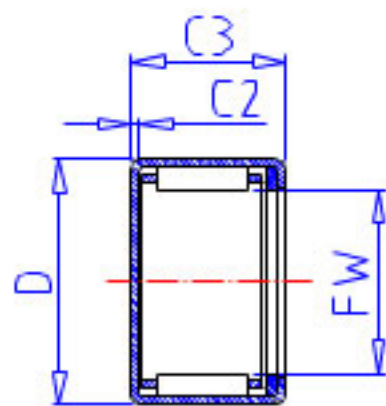

NSK FJLTT-1821参数

基本额定载荷	CR2	1160	kgf	动载荷
极限载荷	PMAX	6100	N	极限载荷
	PMAX2	620	kgf	极限载荷
极限转速	LS	10000	1/min	极限转速
重量	MASS	19.0	g	重量
型号	型号	FJLTT-1821		-
外形尺寸	FW	18	mm	内径
	D	25		外径
	C3	18	mm	宽度
	C4	21	mm	最大宽度
	C2	1.0	mm	最大宽度
基本额定载荷	CR	11400	N	动载荷

NSK FJLTT-1821图片

参考资料:<http://www.sozhou.com/p/093e5bbf.html>

FJT,FJHT,FJLT

FJTT,FJHTT,FJLTT

MFJT,MFJLT