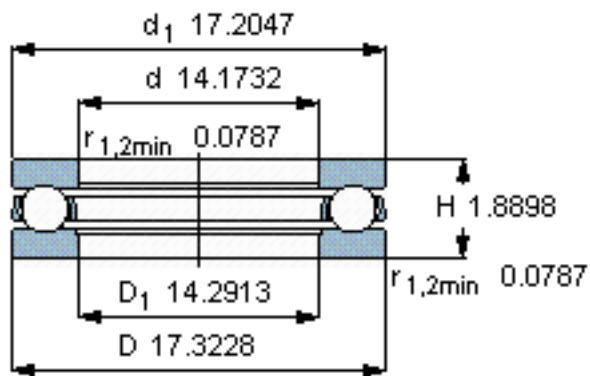

SKF 59172 F参数

主要尺寸	d	360	mm	-
	D	440	mm	-
	H	48	mm	-
基本额定载荷	C	255000	N	动载荷
	C_0	1500000	N	静载荷
疲劳载荷极限	P_u	27500	N	-
最小载荷系数	A	1.2	-	-
额定转速	额定转度	900	r/min	-
	极限转速	1200	r/min	-
重量	重量	15000	g	-
型号	型号	59172 F	-	-

SKF 59172 F图片

参考资料: <http://www.sozhou.com/p/09351ad3.html>