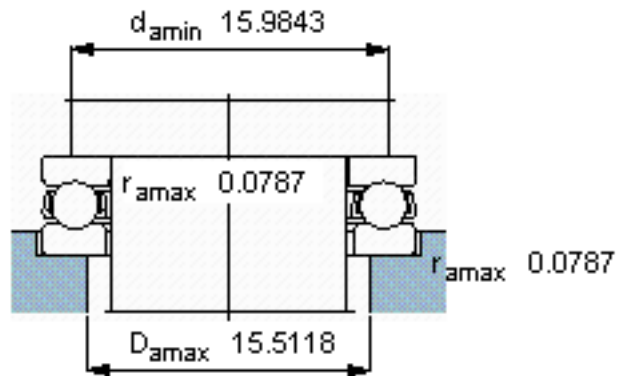

SKF 59172 F参数

主要尺寸	d	360	mm	-
	D	440	mm	-
	H	48	mm	-
基本额定载荷	C	255000	N	动载荷
	C_0	1500000	N	静载荷
疲劳载荷极限	P_u	27500	N	-
最小载荷系数	A	1.2	-	-
额定转速	额定转度	900	r/min	-
	极限转速	1200	r/min	-
重量	重量	15000	g	-
型号	型号	59172 F	-	-

SKF 59172 F图片

参考资料: <http://www.sozhou.com/p/09351ad3.html>