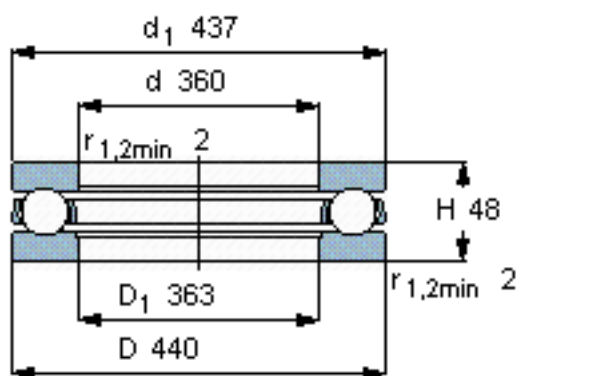

SKF 59172 F参数

主要尺寸	d	360	mm	-
	D	440	mm	-
	H	48	mm	-
基本额定载荷	C	255000	N	动载荷
	C_0	1500000	N	静载荷
疲劳载荷极限	P_u	27500	N	-
最小载荷系数	A	1.2	-	-
额定转速	额定转度	900	r/min	-
	极限转速	1200	r/min	-
重量	重量	15000	g	-
型号	型号	59172 F	-	-

SKF 59172 F图片

参考资料: <http://www.sozhou.com/p/09351ad3.html>