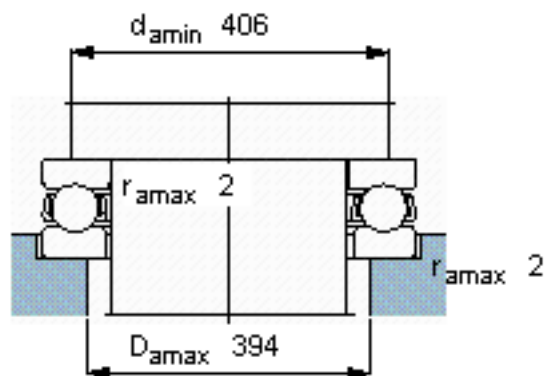

SKF 59172 F参数

主要尺寸	d	360	mm	-
	D	440	mm	-
	H	48	mm	-
基本额定载荷	C	255000	N	动载荷
	C_0	1500000	N	静载荷
疲劳载荷极限	P_u	27500	N	-
最小载荷系数	A	1.2	-	-
额定转速	额定转度	900	r/min	-
	极限转速	1200	r/min	-
重量	重量	15000	g	-
型号	型号	59172 F	-	-

SKF 59172 F图片

参考资料: <http://www.sozhou.com/p/09351ad3.html>