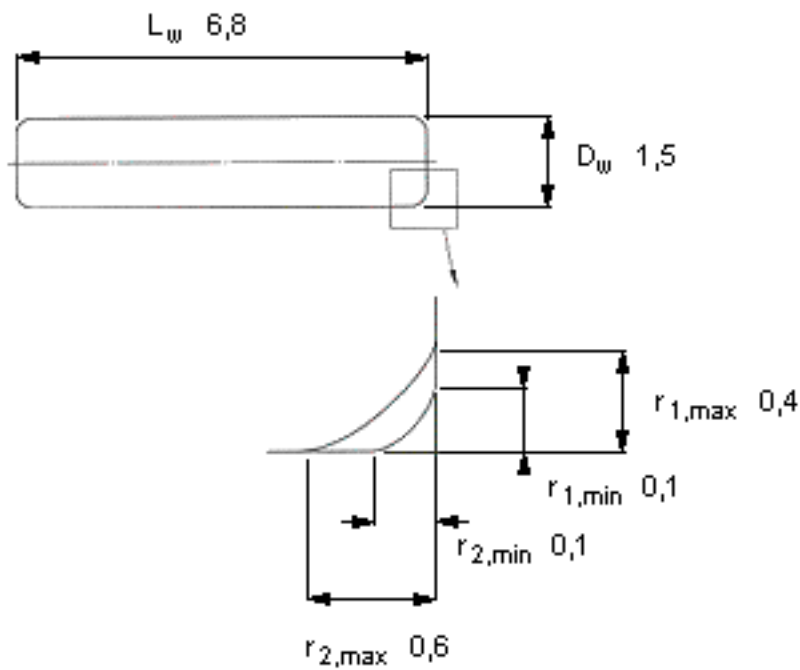

SKF RN-1.5x6.8 BF/G2参数

主要尺寸	D_w	1.5	mm	-
	L_w	6.8		-
	最小	0.1	mm	-
	最大	0.4	mm	-
	最大	0.6	mm	-
重量	重量	94	g	-
型号	型号	RN-1.5x6.8 BF/G2		-

SKF RN-1.5x6.8 BF/G2图片

参考资料:<http://www.sozhou.com/p/090ff981.html>