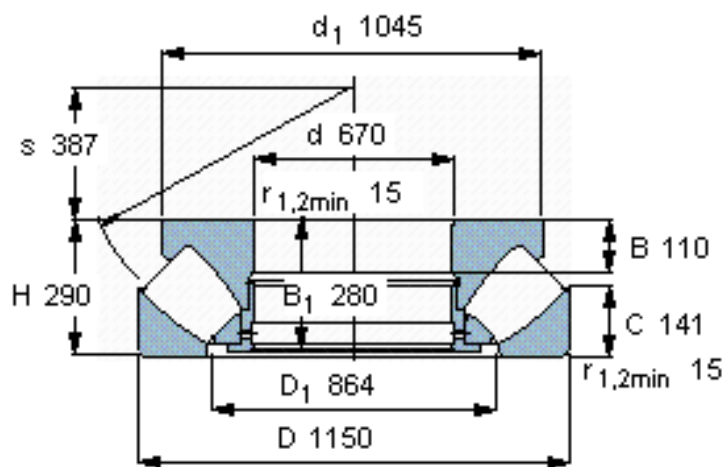

SKF 294/670 EM参数

主要尺寸	d	670	mm	-
	D	1150	mm	-
	H	290	mm	-
基本额定载荷	C	15400000	N	动载荷
	C_0	68000000	N	静载荷
疲劳载荷极限	P_u	4500000	N	-
最小载荷系数	参考转速	440	-	-
额定转速	额定转度	240	r/min	-
	极限转速	450	r/min	-
重量	重量	1210000	g	-
型号	* SKF 探索者轴承	294/670 EM	-	-

SKF 294/670 EM图片

参考资料:<http://www.sozhou.com/p/08f24b8b.html>