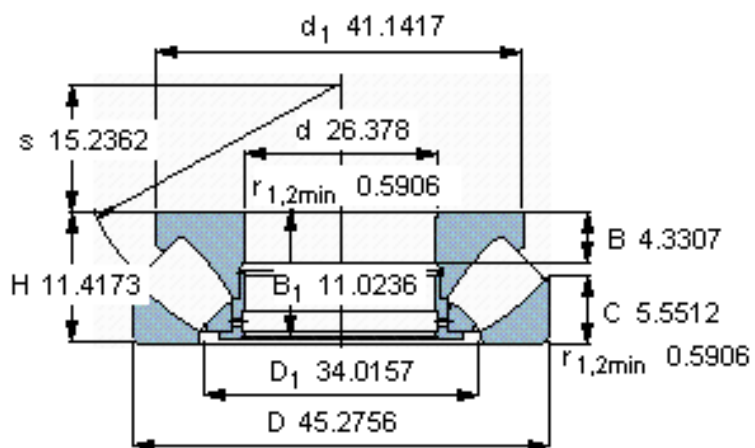

SKF 294/670 EM参数

主要尺寸	d	670	mm	-
	D	1150	mm	-
	H	290	mm	-
基本额定载荷	C	15400000	N	动载荷
	C_0	68000000	N	静载荷
疲劳载荷极限	P_u	4500000	N	-
最小载荷系数	参考转速	440	-	-
额定转速	额定转度	240	r/min	-
	极限转速	450	r/min	-
重量	重量	1210000	g	-
型号	* SKF 探索者轴承	294/670 EM	-	-

SKF 294/670 EM图片

参考资料:<http://www.sozhou.com/p/08f24b8b.html>