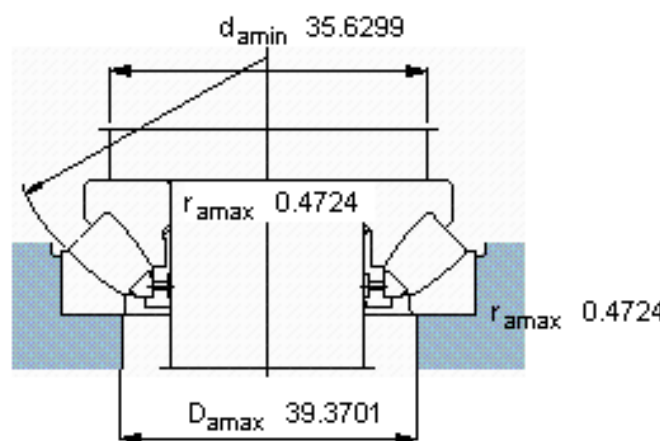

SKF 294/670 EM参数

主要尺寸	d	670	mm	-
	D	1150	mm	-
	H	290	mm	-
基本额定载荷	C	15400000	N	动载荷
	C_0	68000000	N	静载荷
疲劳载荷极限	P_u	4500000	N	-
最小载荷系数	参考转速	440	-	-
额定转速	额定转度	240	r/min	-
	极限转速	450	r/min	-
重量	重量	1210000	g	-
型号	* SKF 探索者轴承	294/670 EM	-	-

SKF 294/670 EM图片

参考资料:<http://www.sozhou.com/p/08f24b8b.html>