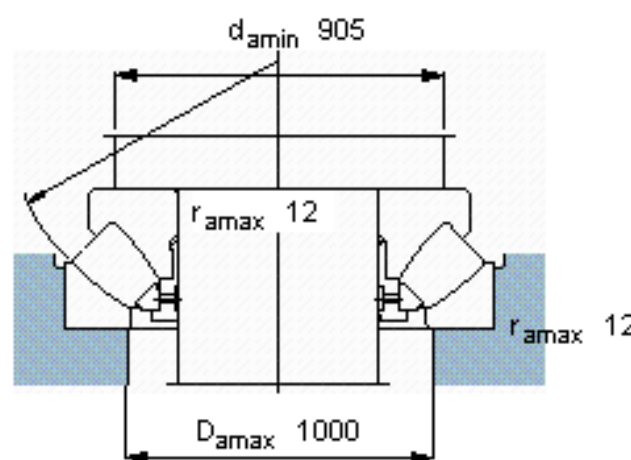

SKF 294/670 EM参数

主要尺寸	d	670	mm	-
	D	1150	mm	-
	H	290	mm	-
基本额定载荷	C	15400000	N	动载荷
	C_0	68000000	N	静载荷
疲劳载荷极限	P_u	4500000	N	-
最小载荷系数	参考转速	440	-	-
额定转速	额定转度	240	r/min	-
	极限转速	450	r/min	-
重量	重量	1210000	g	-
型号	* SKF 探索者轴承	294/670 EM	-	-

SKF 294/670 EM图片