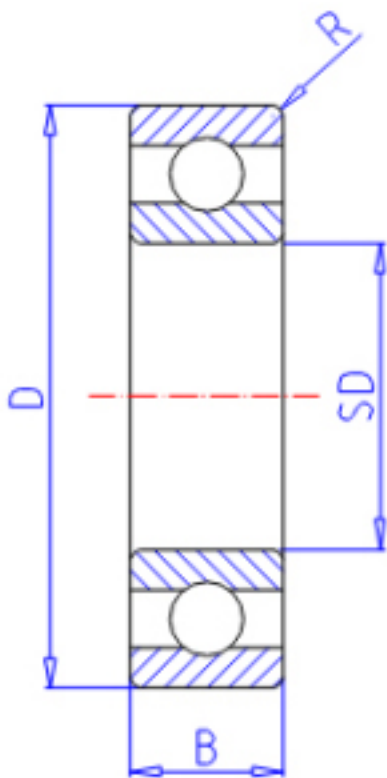

KOYO 6411参数

主要尺寸	SD	55	mm	内径
	D	140	mm	外径
	B	33	mm	宽度
	R	2.1	mm	(最小)
型号	ORDER	6411		型号
基本额定载荷	C	100000	N	动载荷
	C0	62300	N	静载荷
极限转速	NG	5000	1/min	脂润滑
	NO	6000	1/min	油润滑

KOYO 6411图片

参考资料:<http://www.sozhou.com/p/08e8ae24.html>