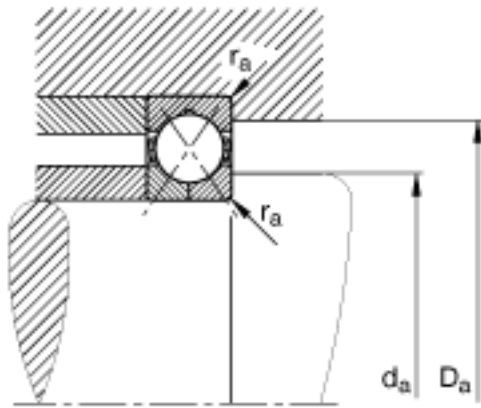

参考资料:<http://www.sozhou.com/p/08bd7708.html>