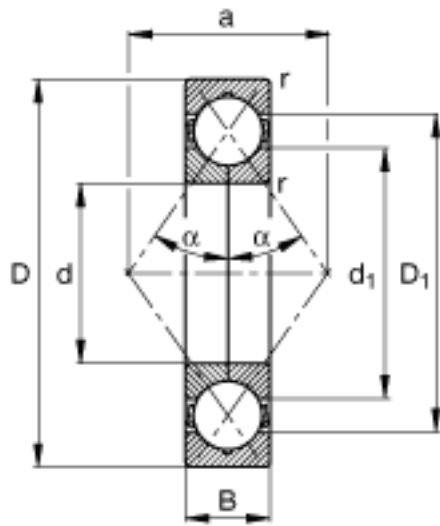

FAG QJ208-TVP参数

尺寸	d	40	mm	-
	D	80	mm	-
	B	18	mm	-
	a	42	mm	-
	D_1	66.8	mm	-
	$D_{a \max}$	73	mm	-
	d_1	53.6	mm	-
	$d_{a \min}$	47	mm	-
	$r_{a \max}$	1	mm	-
	r_{\min}	1.1	mm	-
	重量	m	399	g
基本额定载荷	C_r	58000	N	基本额定动载荷, 径向
	C_{0r}	46500	N	基本额定静载荷, 径向
极限转速	n_G	10600	r/min	极限转速
疲劳极限载荷	C_{ur}	3150	N	疲劳极限载荷, 径向

FAG QJ208-TVP图片

参考资料:<http://www.sozhou.com/p/08bd7708.html>