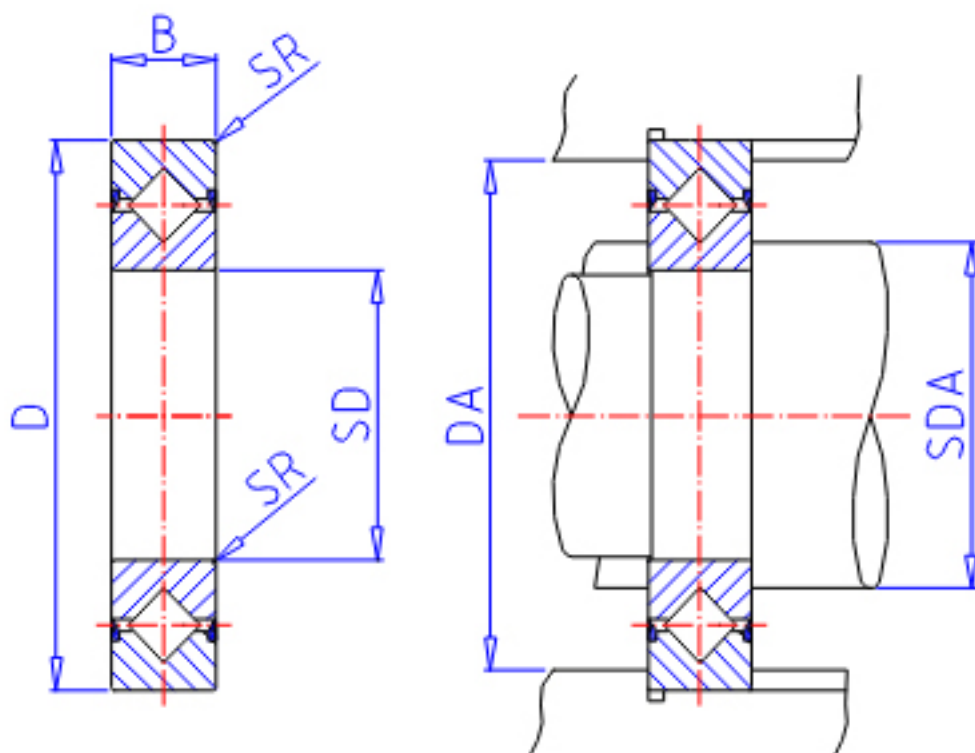

参考资料:<http://www.sozhou.com/p/08badad7.html>