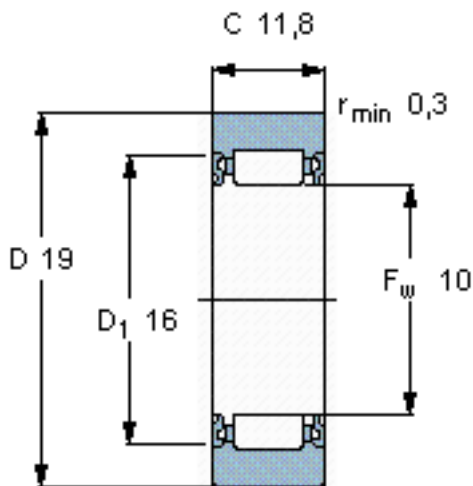

### SKF RNA 22/6. 2RS参数

主要尺寸	D	19	mm	-
	$F_w$	10	mm	-
	C	11.8	mm	-
基本额定载荷	C	3520	N	动载荷
	$C_0$	3000	N	静载荷
疲劳载荷极限	$P_u$	340	N	-
最大径向载荷	$F_r$	1930	N	-
	$F_{0r}$	2750	N	-
极限转速	极限转速	7000	r/min	-
重量	重量	18	g	-
型号	型号	RNA 22/6. 2RS	-	-

### SKF RNA 22/6. 2RS图片

参考资料:<http://www.sozhou.com/p/087caddf.html>