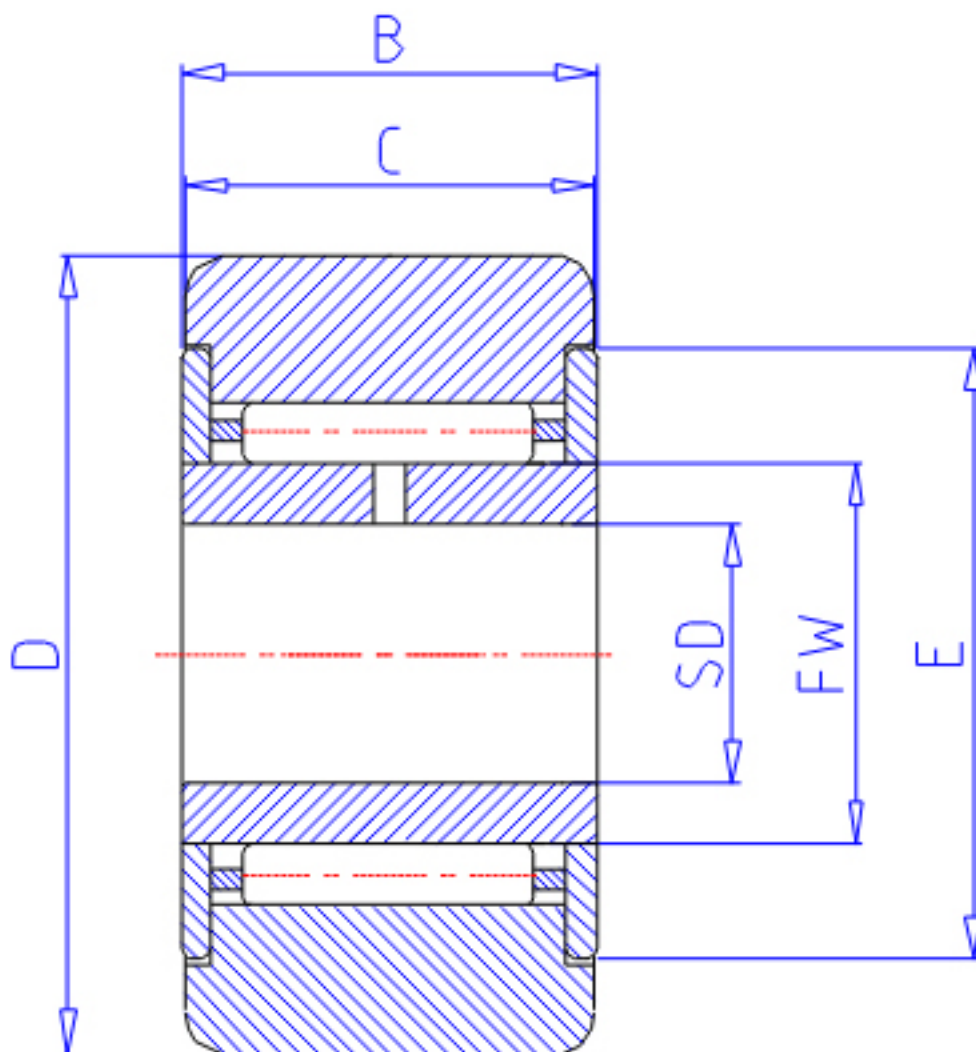

NTN NATR20X参数

型号	ORDER	NATR20X		型号
尺寸	D	47	mm	外径
	SD	20	mm	-
	B	25	mm	宽度
	C	24	mm	宽度
	E	37	mm	-
	FW	25.0	mm	-
	基本额定载荷	CR	20700	N
COR		33500	N	静载荷
CRF		2110	kgf	动载荷
CORF		3450	kgf	静载荷
CR2		21000	N	动载荷
COR2		21000	N	静载荷
CRF2		2150	kgf	动载荷
CORF2		2150	kgf	静载荷
极限转速	LSG	6000	r/min	脂润滑
	LSO	8000	r/min	油润滑
重量	MASS	246	g	重量
尺寸	DS	47	mm	-

NTN NATR20X图片

参考资料:<http://www.sozhou.com/p/087c6313.html>