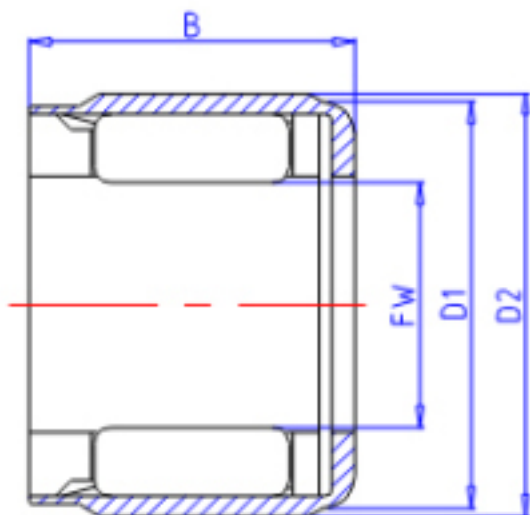

### KOYO EWC0812A参数

主要尺寸	FW	8	mm	内径
	D1	14.2	mm	-
	D2	15.0	mm	-
	B	12	mm	宽度
型号	ORDER	EWC0812A		型号
扭矩容量	TC	1.18	N. m	-

### KOYO EWC0812A图片

参考资料:<http://www.sozhou.com/p/083cca3e.html>