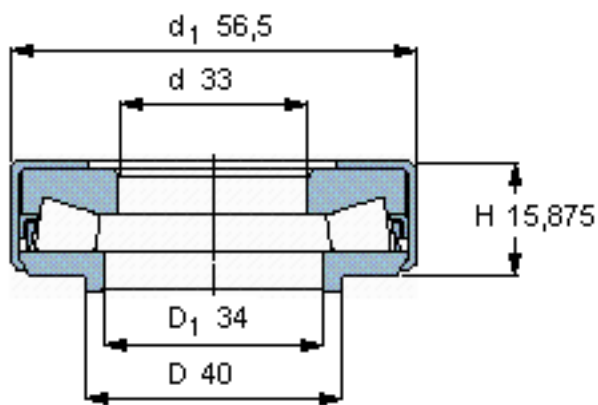

SKF BFS-0004 E/HA3参数

主要尺寸	d	33	mm	-
	D	40	mm	-
	d ₁	56.5	mm	-
	H	15.875	mm	-
基本额定载荷	C	61600	N	动载荷
	C ₀	173000	N	静载荷
疲劳载荷极限	P _u	13400	N	-
最小载荷系数	A	2.4	-	-
重量	重量	170	g	-
型号	型号	BFS-0004 E/HA3	-	-

SKF BFS-0004 E/HA3图片