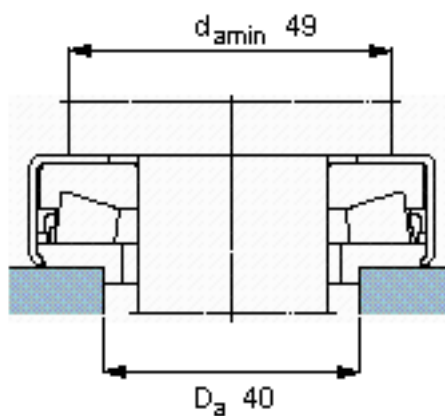

SKF BFS-0004 E/HA3参数

主要尺寸	d	33	mm	-
	D	40	mm	-
	d ₁	56.5	mm	-
	H	15.875	mm	-
基本额定载荷	C	61600	N	动载荷
	C ₀	173000	N	静载荷
疲劳载荷极限	P _u	13400	N	-
最小载荷系数	A	2.4	-	-
重量	重量	170	g	-
型号	型号	BFS-0004 E/HA3	-	-

SKF BFS-0004 E/HA3图片