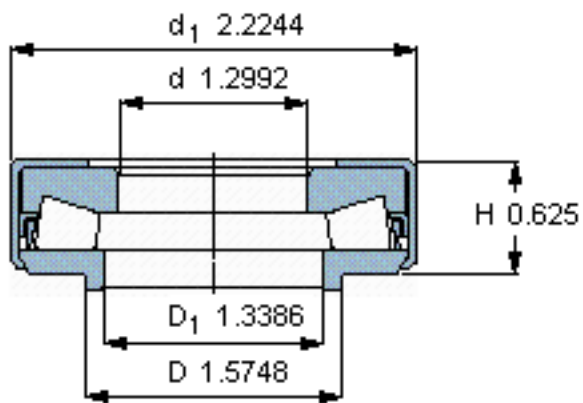

SKF BFS-0004 E/HA3参数

主要尺寸	d	33	mm	-
	D	40	mm	-
	d ₁	56.5	mm	-
	H	15.875	mm	-
基本额定载荷	C	61600	N	动载荷
	C ₀	173000	N	静载荷
疲劳载荷极限	P _u	13400	N	-
最小载荷系数	A	2.4	-	-
重量	重量	170	g	-
型号	型号	BFS-0004 E/HA3	-	-

SKF BFS-0004 E/HA3图片