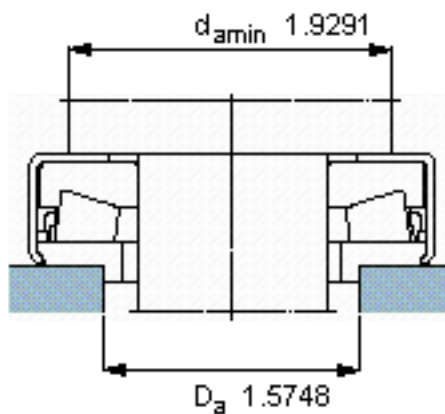

SKF BFS-0004 E/HA3参数

主要尺寸	d	33	mm	-
	D	40	mm	-
	d ₁	56.5	mm	-
	H	15.875	mm	-
基本额定载荷	C	61600	N	动载荷
	C ₀	173000	N	静载荷
疲劳载荷极限	P _u	13400	N	-
最小载荷系数	A	2.4	-	-
重量	重量	170	g	-
型号	型号	BFS-0004 E/HA3	-	-

SKF BFS-0004 E/HA3图片