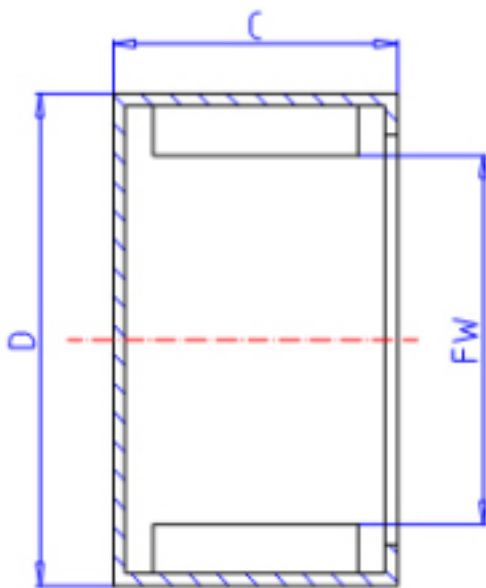

KOYO MKM4530参数

主要尺寸	FW	45.0	mm	内径
	C	30	mm	宽度
	D	55	mm	外径
型号	ORDER	MKM4530		型号
基本额定载荷	CR	45300	N	动载荷
	C0	91700	N	静载荷
极限转速	NO	8200	1/min	油润滑

KOYO MKM4530图片

参考资料:<http://www.sozhou.com/p/07f48ab9.html>