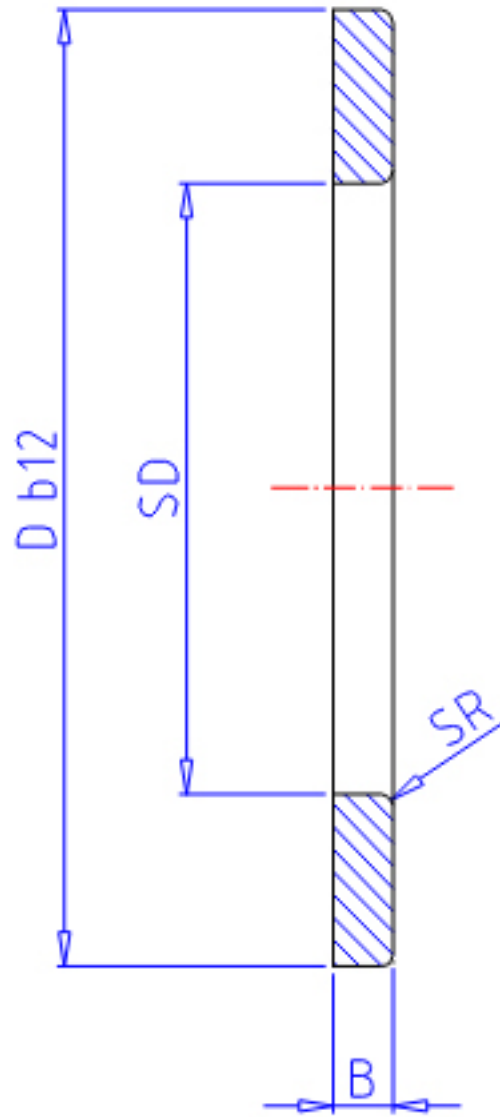

IKO WS 240380参数

轴径	STDRT	240	mm	轴径
型号	ORDER	WS 240380		型号
重量	MASS	8530.0	g	重量
主要尺寸	SD	240	mm	内径
	D	380	mm	外径
	B	16.00	mm	宽度
	SR	4.0	mm	(最小)

IKO WS 240380图片

参考资料:<http://www.sozhou.com/p/07ecbd02.html>