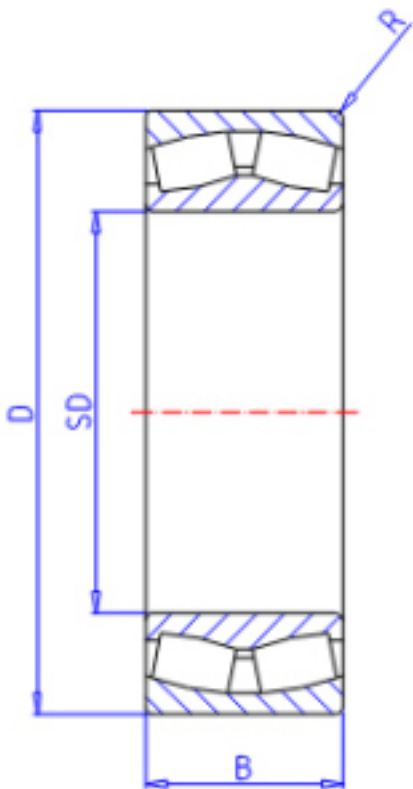

KOYO 23052RHA参数

主要尺寸	SD	260	mm	内径
	D	400	mm	外径
	B	104.0	mm	宽度
	R	4.0	mm	(最小)
型号	ORDER	23052RHA		型号
基本额定载荷	C	1840000	N	动载荷
	C0	2720000	N	静载荷
极限转速	NG	760	1/min	脂润滑
	NO	1000	1/min	油润滑

KOYO 23052RHA图片

参考资料:<http://www.sozhou.com/p/07eb570e.html>