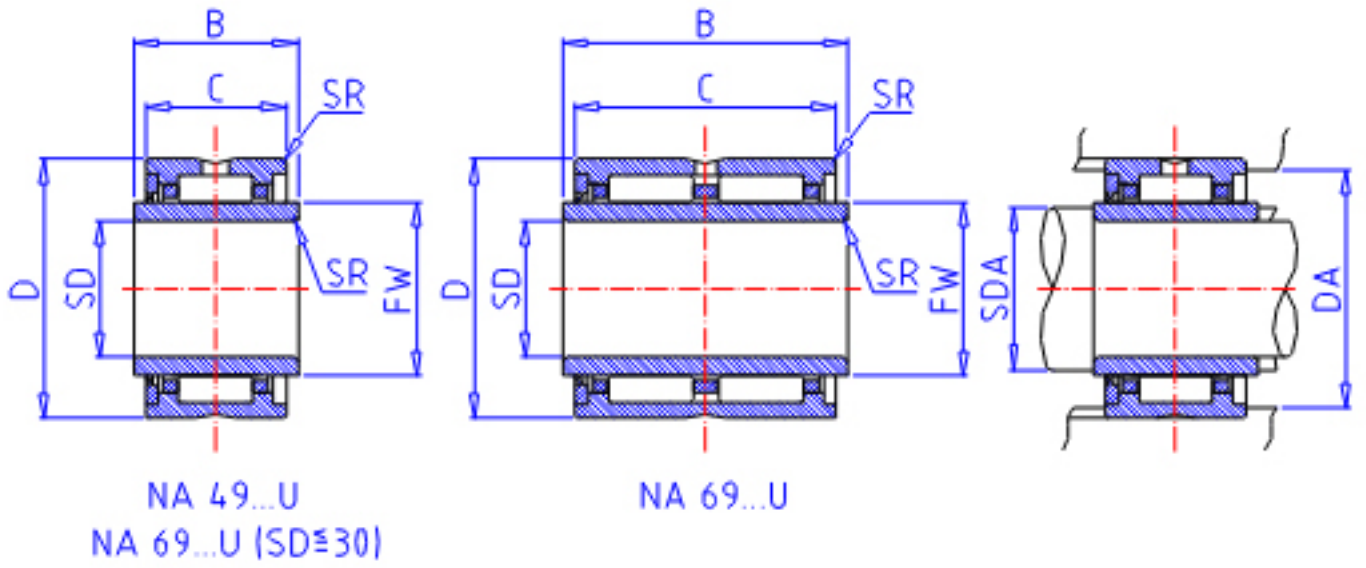

参考资料:<http://www.sozhou.com/p/07cd5550.html>