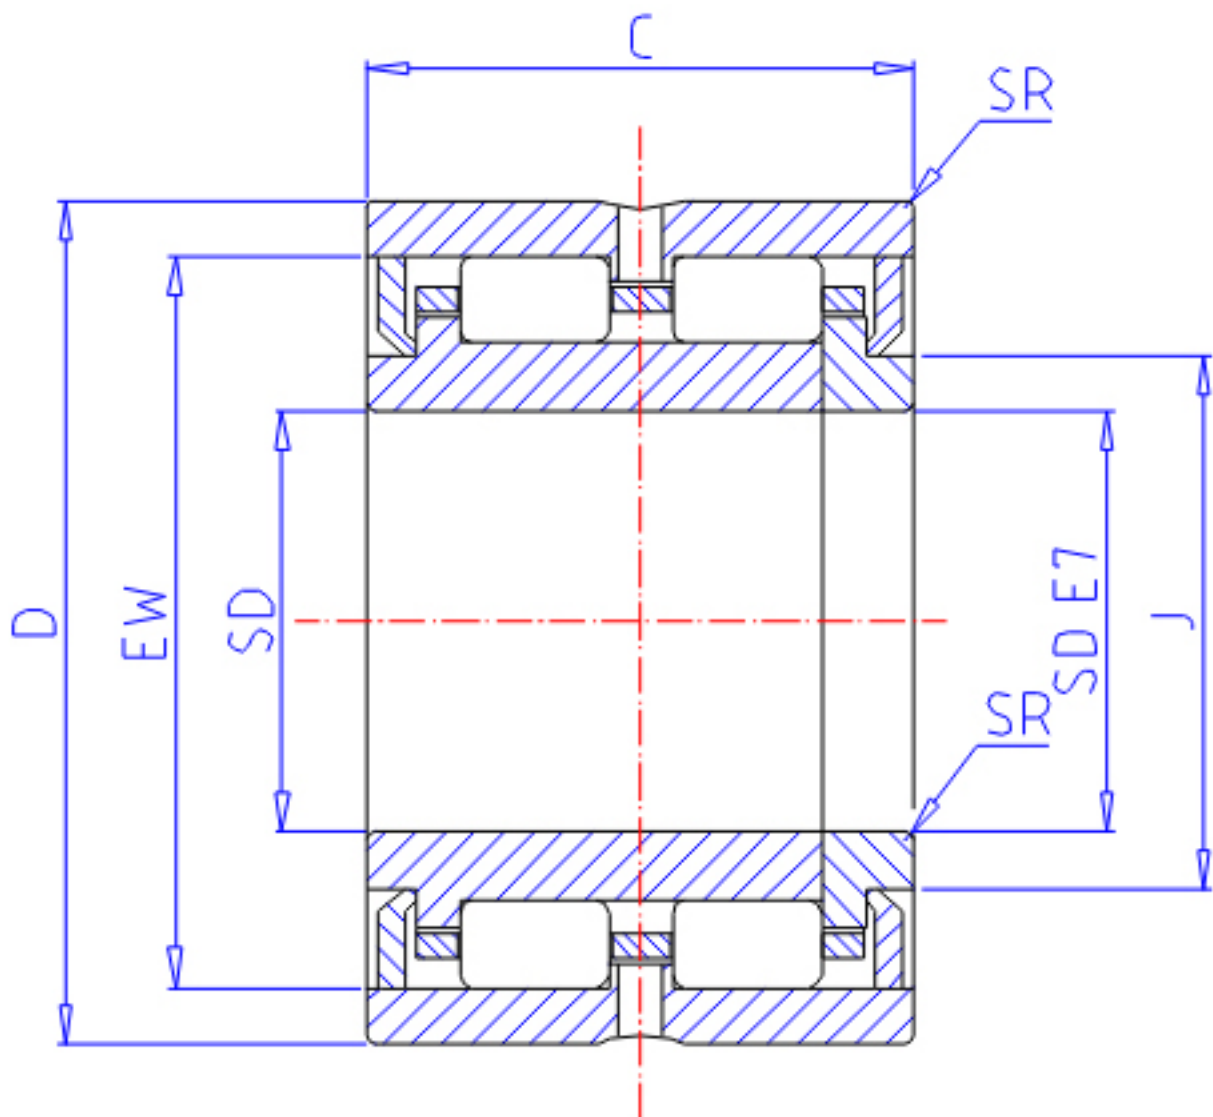

参考资料:<http://www.sozhou.com/p/07b1780d.html>