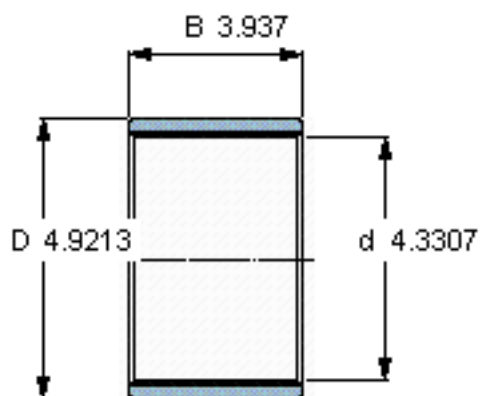

SKF PWM 110125100参数

主要尺寸	d	110	mm	-
	D	125	mm	-
	B	100	mm	-
重量	重量	520	g	-
型号	型号	PWM 110125100	-	-

SKF PWM 110125100图片

参考资料:<http://www.sozhou.com/p/0781015e.html>