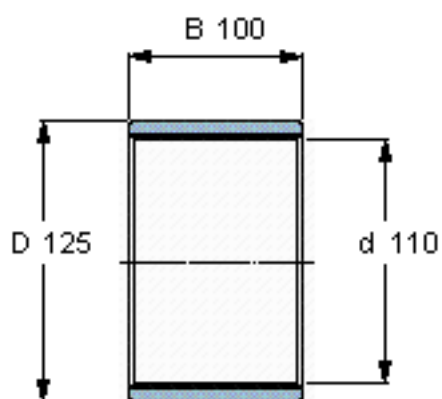

SKF PWM 110125100参数

主要尺寸	d	110	mm	-
	D	125	mm	-
	B	100	mm	-
重量	重量	520	g	-
型号	型号	PWM 110125100	-	-

SKF PWM 110125100图片

参考资料:<http://www.sozhou.com/p/0781015e.html>