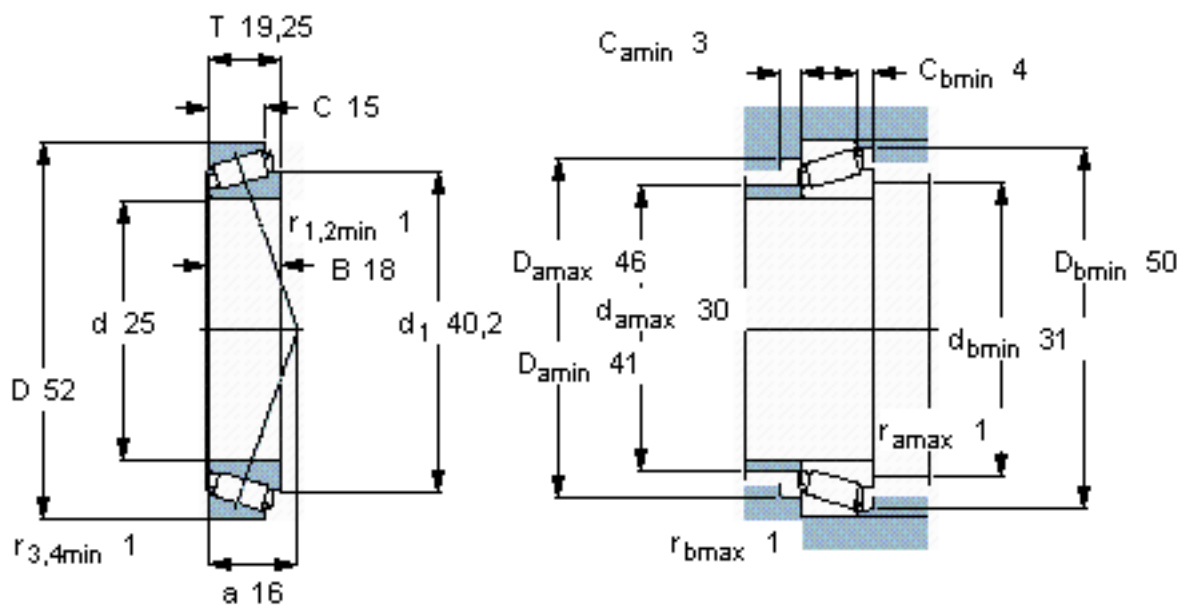

SKF 32205 BJ2/Q参数

主要尺寸	d	25	mm	-
	D	52	mm	-
	T	19.25	mm	-
基本额定载荷	C	35800	N	动载荷
	C_0	44000	N	静载荷
疲劳载荷极限	P_u	4650	N	-
额定转速	参考转速	9500	r/min	-
	极限转速	13000	r/min	-
重量	重量	190	g	-
型号	* SKF 探索者轴承	32205 BJ2/Q	-	-

SKF 32205 BJ2/Q图片

参考资料:<http://www.sozhou.com/p/07752a30.html>

计算系数
 e 0,57
 Y 1,05
 Y_0 0,6