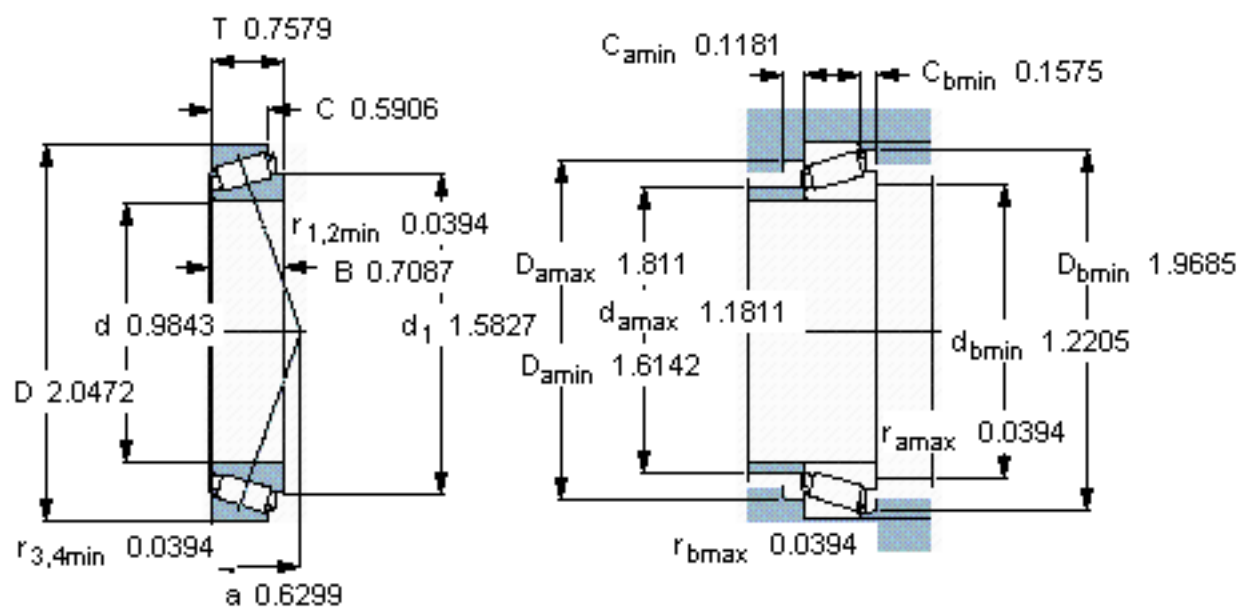

SKF 32205 BJ2/Q参数

主要尺寸	d	25	mm	-
	D	52	mm	-
	T	19.25	mm	-
基本额定载荷	C	35800	N	动载荷
	C_0	44000	N	静载荷
疲劳载荷极限	P_u	4650	N	-
额定转速	参考转速	9500	r/min	-
	极限转速	13000	r/min	-
重量	重量	190	g	-
型号	* SKF 探索者轴承	32205 BJ2/Q	-	-

SKF 32205 BJ2/Q图片

参考资料:<http://www.sozhou.com/p/07752a30.html>

计算系数
 e 0,57
 Y 1,05
 Y_0 0,6