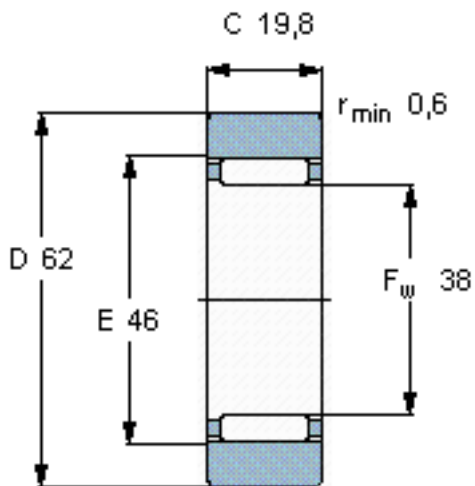

SKF RST0 30参数

主要尺寸	D	62	mm	-
	F_w	38	mm	-
	C	19.8	mm	-
基本额定载荷	C	22900	N	动载荷
	C_0	34500	N	静载荷
疲劳载荷极限	P_u	4250	N	-
最大径向载荷	F_r	23600	N	-
	F_{0r}	33500	N	-
极限转速	极限转速	2600	r/min	-
重量	重量	260	g	-
型号	型号	RST0 30	-	-

SKF RST0 30图片

参考资料:<http://www.sozhou.com/p/075cbc59.html>