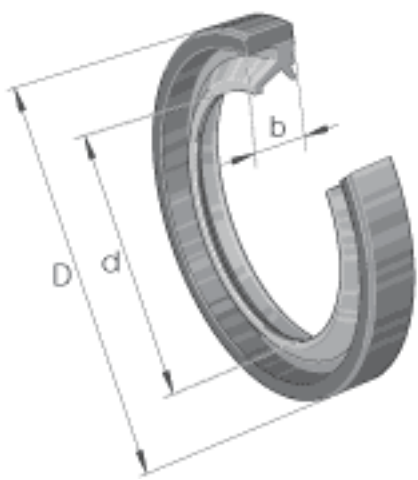

INA SD25X35X4参数

尺寸	d	25	mm	-
	D	35	mm	-
	b	4	mm	公差: +0,1 / -0,2
重量	m	1.9	g	质量

INA SD25X35X4图片

参考资料:<http://www.sozhou.com/p/074f4c06.html>