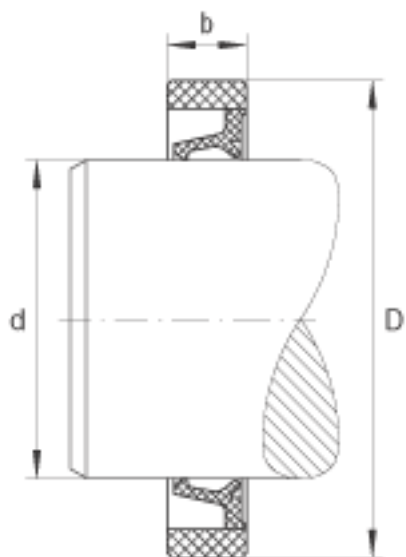

INA SD25X35X4参数

尺寸	d	25	mm	-
	D	35	mm	-
	b	4	mm	公差: +0,1 / -0,2
重量	m	1.9	g	质量

INA SD25X35X4图片

参考资料:<http://www.sozhou.com/p/074f4c06.html>