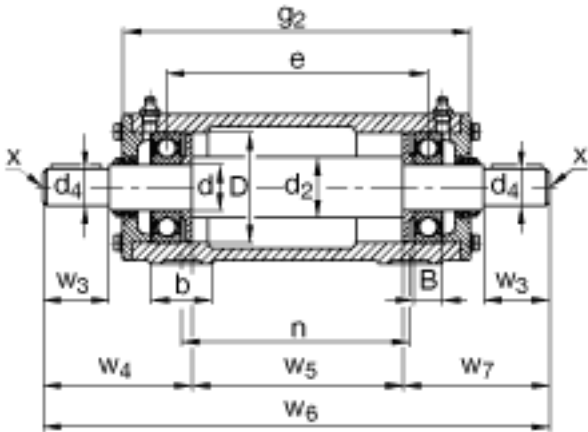

FAG VRE306-F参数

尺寸	d	30	mm	-
	a	160	mm	-
	h₁	98	mm	-
	g₂	225	mm	-
	B	19	mm	-
	b	40	mm	-
	c	18	mm	-
	D	72	mm	-
	d₂	40	mm	-
	d₄	24	mm	-
	e	172.25	mm	-
	h	50	mm	-
	m	130	mm	-
	n	150	mm	-
	s	M12		-
	w₃	50	mm	-
	w₄	103.25	mm	-
	w₅	139.25	mm	-
	w₆	345	mm	-
	w₇	102.5	mm	-
说明		6306		型号, 轴承, 左侧
		6306		型号, 轴承, 右侧
		VR306-F		轴承座
		VRW306-F		轴, 完全
重量	m₁	5800	g	质量, 轴承座
	m₂	9000	g	质量, 单元
说明		VRE3		型号, 轴承单元系列

FAG VRE306-F图片

参考资料:<http://www.sozhou.com/p/074969a7.html>