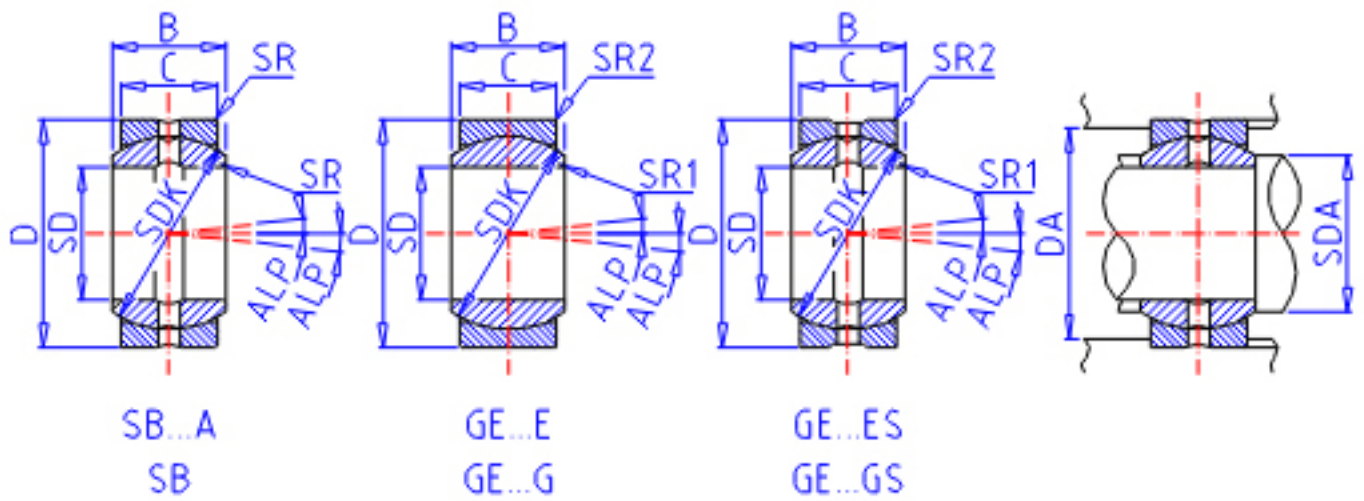

IKO GE 180ES参数

轴径	STDRT	180	mm	轴径
型号	ORDER	GE 180ES		型号
重量	MASS	18900	g	重量
主要尺寸	SD	180	mm	内径
	D	260	mm	外径
	B	105	mm	宽度
	C	80	mm	宽度
	SDK	225.0	mm	-
	SR	0.0	mm	(最小)
	SR1	1.1	mm	(最小)
	SR2	1.1	mm	(最小)
容许倾斜角度	ALP	6		容许倾斜角度
安装尺寸	SDAMIN	187.0	mm	(最小)
	SDAMAX	199.0	mm	(最大)
	DAMAX	253.0	mm	(最大)
	DAMIN	221.0	mm	(最小)
动态负载容量	CD	1770000	N	动态负载容量
静态负载容量	CS	10600000	N	静态负载容量

IKO GE 180ES图片

参考资料:<http://www.sozhou.com/p/072846fc.html>