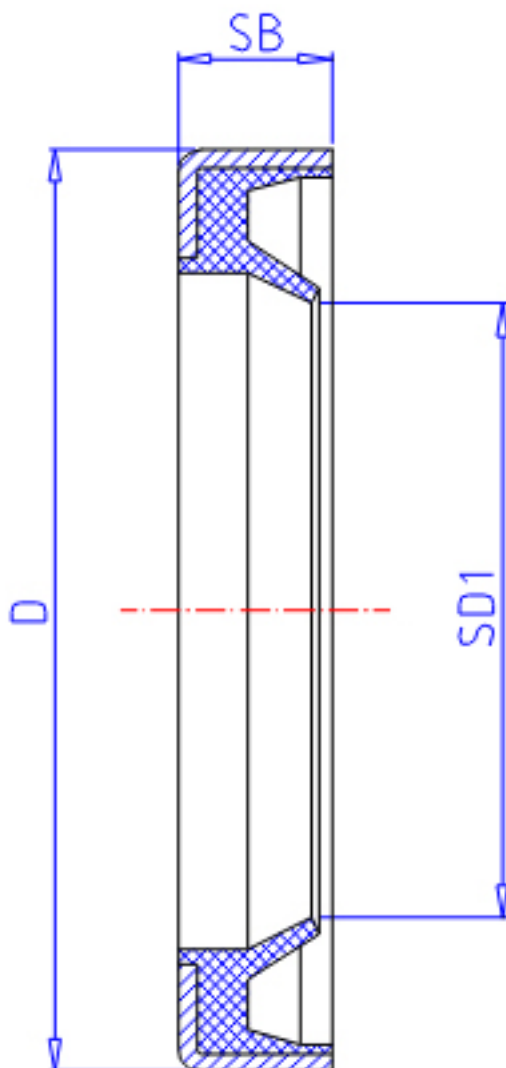

IKO OS 14203参数

轴径	STDRT	14	mm	轴径
型号	ORDER	OS 14203		型号
主要尺寸	SD1	14	mm	-
	D	20	mm	外径
	SB	3.0	mm	宽度

IKO OS 14203图片

参考资料:<http://www.sozhou.com/p/070907b0.html>