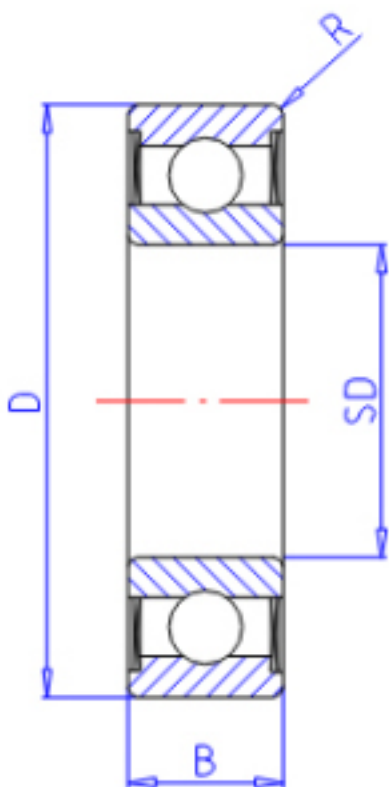

KOYO 68012RD参数

主要尺寸	SD	12	mm	内径
	D	21	mm	外径
	B	5	mm	宽度
	R	0.3	mm	(最小)
型号	ORDER	68012RD		型号
基本额定载荷	C	1900	N	动载荷
	C0	1050	N	静载荷
极限转速	NG	30000	1/min	脂润滑

KOYO 68012RD图片

参考资料:<http://www.sozhou.com/p/06e8ecf9.html>