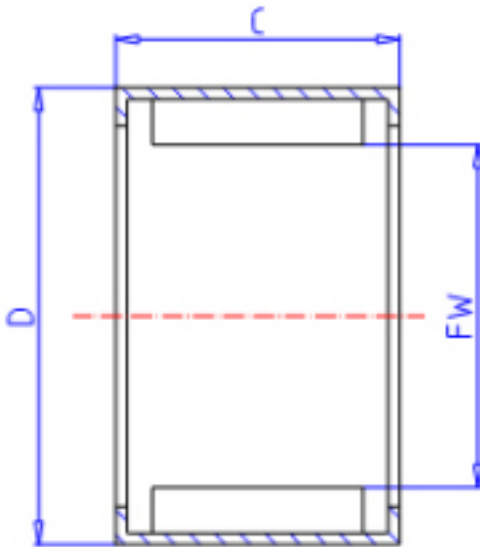

KOYO 45BM5216参数

主要尺寸	FW	45.0	mm	内径
	C	16	mm	宽度
	D	52	mm	外径
型号	ORDER	45BM5216		型号
基本额定载荷	CR	23800	N	动载荷
	C0	65900	N	静载荷
极限转速	NO	2900	1/min	油润滑

KOYO 45BM5216图片

参考资料:<http://www.sozhou.com/p/06805fb3.html>