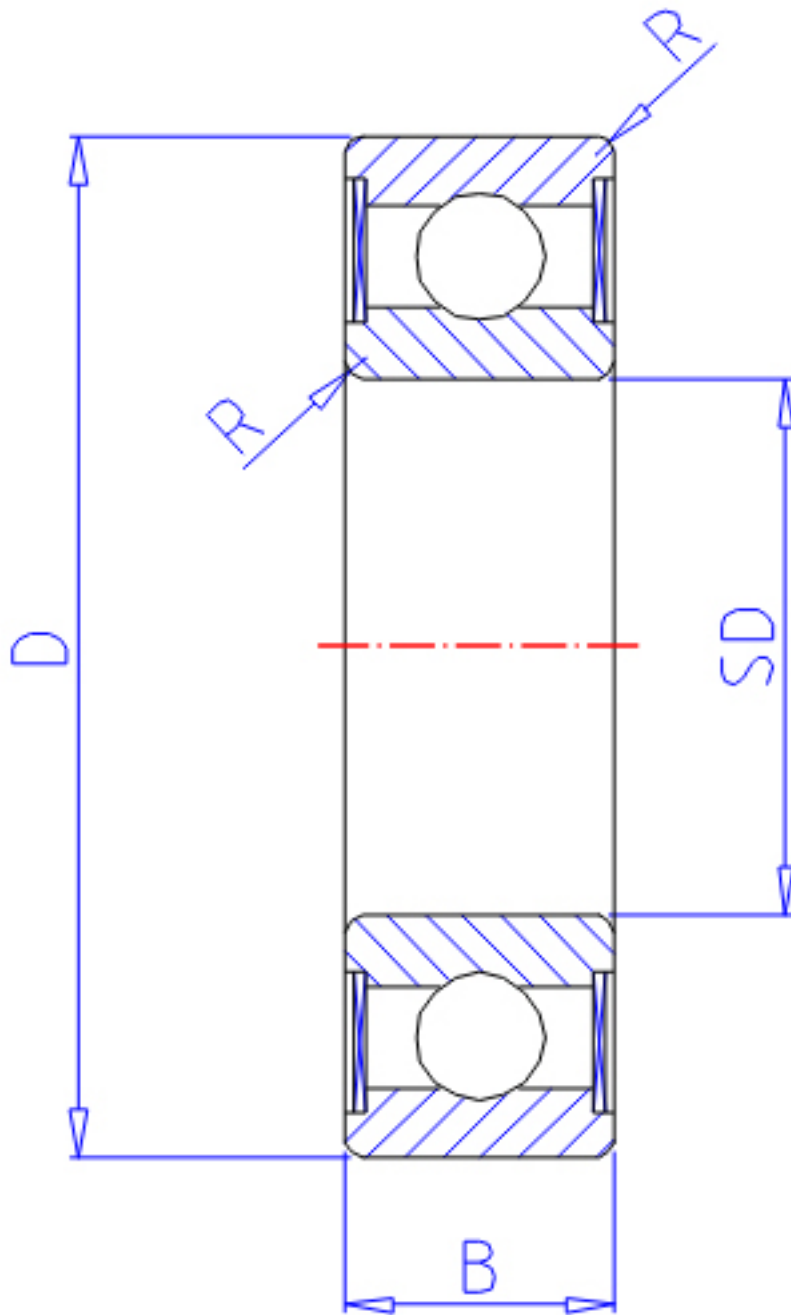

NTN 63/32LLH参数

主要尺寸	SD	32	mm	-
	D	75	mm	外径
	B	20	mm	宽度
	R	1.1	mm	-
型号	ORDER	63/32LLH		型号
基本额定载荷	CR	29800	N	动载荷
	COR	16900	N	静载荷
	CRF	3050	kgf	动载荷
	CORF	1730	kgf	静载荷
极限转速	LSG	9500	r/min	脂润滑
	LSO	11000	r/min	油润滑
重量	MASS	380	g	重量

NTN 63/32LLH图片

参考资料:<http://www.sozhou.com/p/067502c0.html>