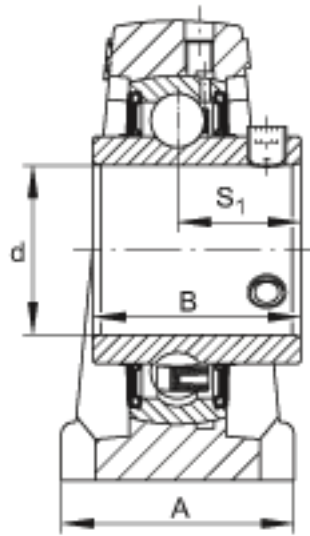

### FAG UCPA207-23参数

|    |                |          |    |            |
|----|----------------|----------|----|------------|
| 尺寸 | d              | 36.5125  | mm | -          |
|    | L              | 110      | mm | -          |
|    | H <sub>2</sub> | 95       | mm | -          |
|    | A              | 48       | mm | -          |
|    | B              | 42.9     | mm | -          |
|    | H              | 47.6     | mm | -          |
|    | J              | 80       | mm | -          |
|    | K              | M14      | mm | -          |
|    | S <sub>1</sub> | 25.4     | mm | -          |
| 重量 | m              | 1670     | g  | 重量         |
| 说明 |                | PA207    |    | 型号, 轴承座    |
|    |                | UC207-23 |    | 型号, 外球面球轴承 |

### FAG UCPA207-23图片

参考资料:<http://www.sozhou.com/p/0662a8e6.html>