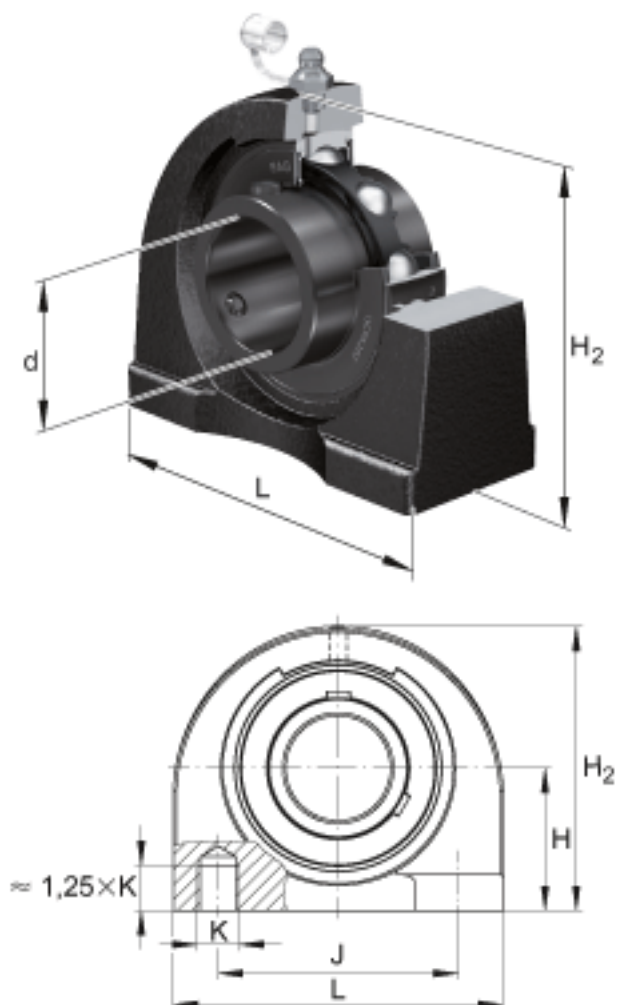

### FAG UCPA207-23参数

|    |                |          |    |            |
|----|----------------|----------|----|------------|
| 尺寸 | d              | 36.5125  | mm | -          |
|    | L              | 110      | mm | -          |
|    | H <sub>2</sub> | 95       | mm | -          |
|    | A              | 48       | mm | -          |
|    | B              | 42.9     | mm | -          |
|    | H              | 47.6     | mm | -          |
|    | J              | 80       | mm | -          |
|    | K              | M14      | mm | -          |
|    | S <sub>1</sub> | 25.4     | mm | -          |
| 重量 | m              | 1670     | g  | 重量         |
| 说明 |                | PA207    |    | 型号, 轴承座    |
|    |                | UC207-23 |    | 型号, 外球面球轴承 |

### FAG UCPA207-23图片

参考资料:<http://www.sozhou.com/p/0662a8e6.html>