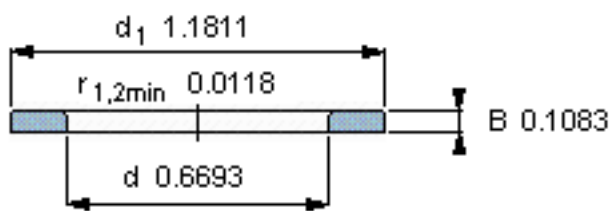

SKF WS 81103参数

尺寸	d	17	mm	-
	D	-	mm	-
	B	2.75	mm	-
	d <sub>1</sub>	30	mm	-
	D <sub>1</sub>	-	mm	-
	r <sub>1</sub> 、r <sub>1.2</sub>	0.3	mm	-
重量	重量	10	g	-
型号	型号	WS 81103	-	-

SKF WS 81103图片

轴垫圈

轴垫圈

参考资料:<http://www.sozhou.com/p/064deac1.html>