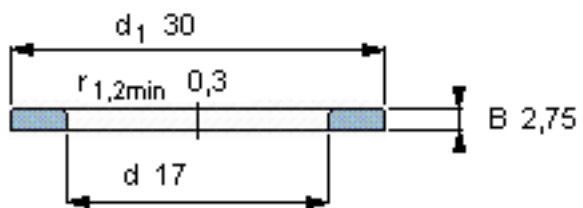

SKF WS 81103参数

尺寸	d	17	mm	-
	D	-	mm	-
	B	2.75	mm	-
	d <sub>1</sub>	30	mm	-
	D <sub>1</sub>	-	mm	-
	r <sub>1</sub> 、r <sub>1.2</sub>	0.3	mm	-
重量	重量	10	g	-
型号	型号	WS 81103	-	-

SKF WS 81103图片

轴垫圈

轴垫圈

参考资料:<http://www.sozhou.com/p/064deac1.html>