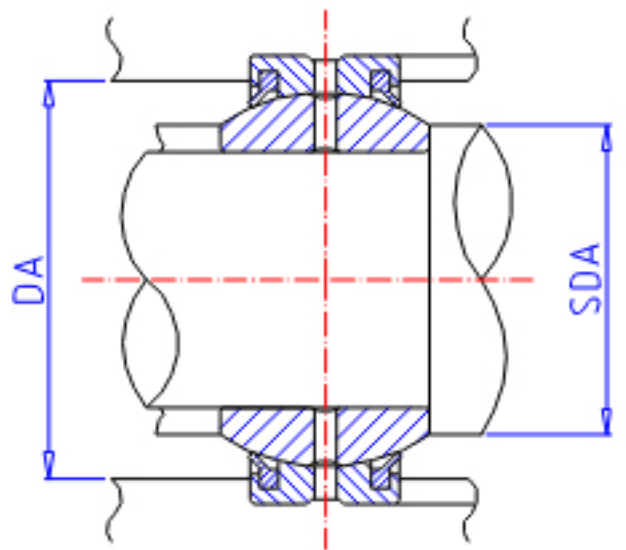

IKO GE 220ES-2RS参数

轴径	STDRT	220	mm	轴径
型号	ORDER	GE 220ES-2RS		型号
重量	MASS	36100	g	重量
主要尺寸	SD	220	mm	内径
	D	320	mm	外径
	B	135	mm	宽度
	C	100	mm	宽度
	SDK	275.0	mm	-
	SR1	1.1	mm	(最小)
	SR2	1.1	mm	(最小)
安装尺寸	SDAMIN	227.0	mm	(最小)
	SDAMAX	239.5	mm	(最大)
	DAMAX	313.0	mm	(最大)
	DAMIN	269.0	mm	(最小)
动态负载容量	CD	2700000	N	动态负载容量
静态负载容量	CS	16200000	N	静态负载容量
容许倾斜角度	ALP	6		容许倾斜角度

IKO GE 220ES-2RS图片

参考资料:<http://www.sozhou.com/p/0627c5a1.html>