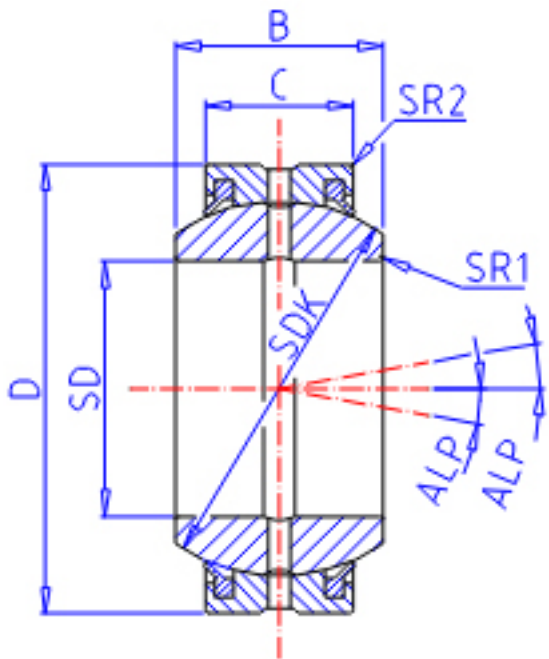

IKO GE 220ES-2RS参数

轴径	STDRT	220	mm	轴径
型号	ORDER	GE 220ES-2RS		型号
重量	MASS	36100	g	重量
主要尺寸	SD	220	mm	内径
	D	320	mm	外径
	B	135	mm	宽度
	C	100	mm	宽度
	SDK	275.0	mm	-
	SR1	1.1	mm	(最小)
	SR2	1.1	mm	(最小)
安装尺寸	SDAMIN	227.0	mm	(最小)
	SDAMAX	239.5	mm	(最大)
	DAMAX	313.0	mm	(最大)
	DAMIN	269.0	mm	(最小)
动态负载容量	CD	2700000	N	动态负载容量
静态负载容量	CS	16200000	N	静态负载容量
容许倾斜角度	ALP	6		容许倾斜角度

IKO GE 220ES-2RS图片

参考资料:<http://www.sozhou.com/p/0627c5a1.html>