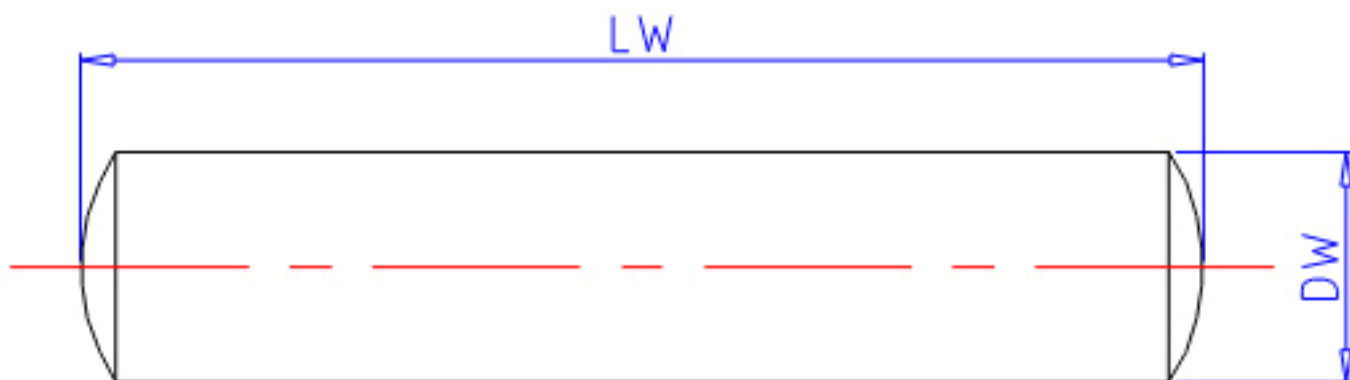

### IKO 3.5x23.8参数

型号	ORDER	3.5x23.8		型号
尺寸	DW	3.5	mm	-
	LW	23.8	mm	-
重量	MASS	1.73	g	重量

### IKO 3.5x23.8图片

参考资料:<http://www.sozhou.com/p/06179709.html>