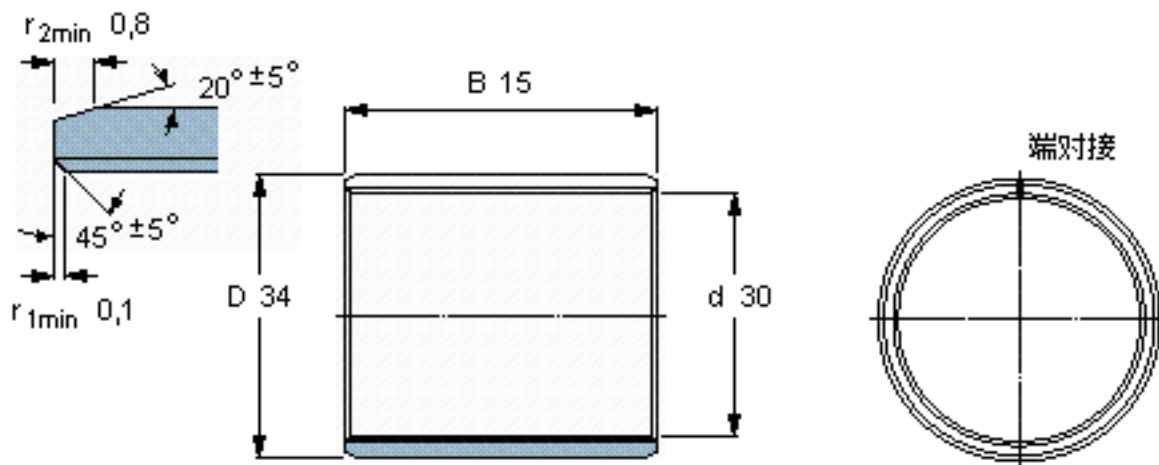

SKF PCM 303415 E参数

主要尺寸	d	30	mm	-
	D	34	mm	-
	B	15	mm	-
基本额定载荷	C	34000	N	动载荷
	C_0	106000	N	静载荷
重量	重量	22	g	-
型号	型号	PCM 303415 E	-	-

SKF PCM 303415 E图片

特定负荷系数
材料常数

K 80
 K_M 480

参考资料: <http://www.sozhou.com/p/05ee7ed4.html>