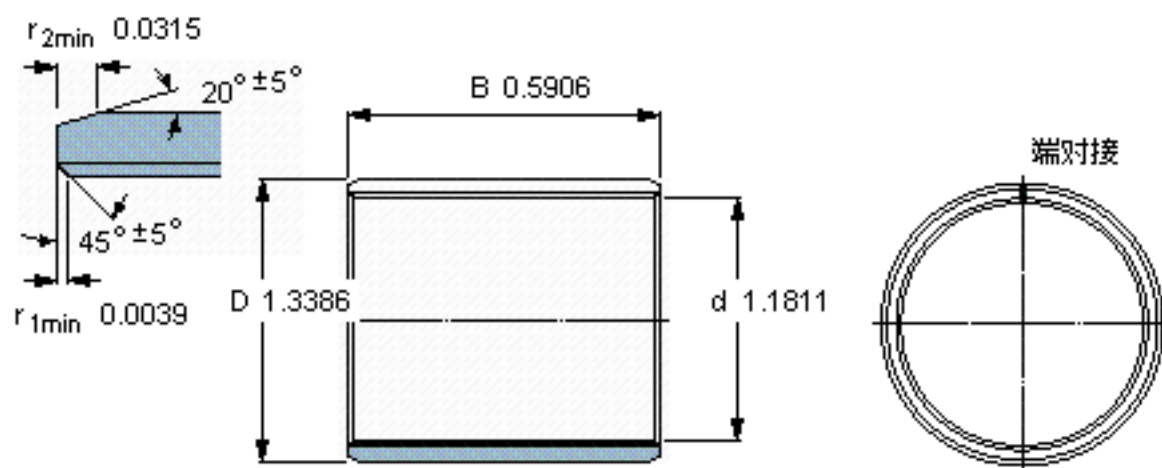

SKF PCM 303415 E参数

主要尺寸	d	30	mm	-
	D	34	mm	-
	B	15	mm	-
基本额定载荷	C	34000	N	动载荷
	C_0	106000	N	静载荷
重量	重量	22	g	-
型号	型号	PCM 303415 E	-	-

SKF PCM 303415 E图片

特定负荷系数
材料常数

K 80
 K_M 480

参考资料: <http://www.sozhou.com/p/05ee7ed4.html>