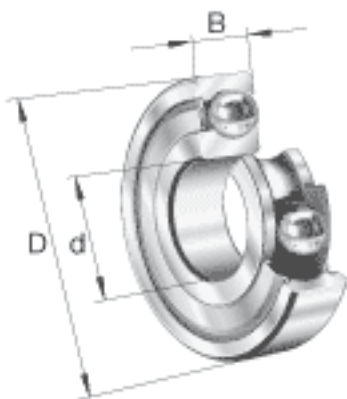

FAG 61817-2Z-Y参数

尺寸	d	85	mm	-
	D	110	mm	-
	B	13	mm	-
	D ₂	104.2	mm	-
	D _{a max}	105.4	mm	-
	d ₁	93.2	mm	-
	d _{a min}	89.6	mm	-
	r _{a max}	1	mm	-
	r _{min}	1	mm	-
重量	m	270	g	质量
基本额定载荷	C _r	20400	N	基本额定动载荷，径向
	C _{0r}	19800	N	基本额定静载荷，径向
极限转速	n _G	7200	r/min	极限转速
参考转速	n _B	4900	r/min	参考速度
疲劳极限载荷	C _{ur}	960	N	疲劳极限载荷，径向

FAG 61817-2Z-Y图片

参考资料:<http://www.sozhou.com/p/05bdad24.html>