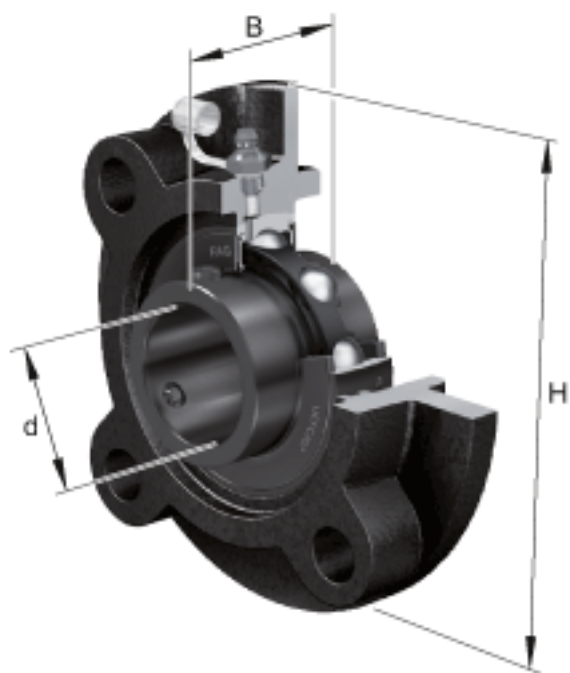

### FAG UCFC212参数

尺寸	Z	135	mm	公差:h8
重量	m	4860	g	重量
说明		FC212		型号, 轴承座
		UC212		型号, 外球面球轴承
尺寸	d	60	mm	-
	H	195	mm	-
	B	65.1	mm	-
	A	36	mm	-
	A <sub>1</sub>	15	mm	-
	A <sub>2</sub>	17	mm	-
	J	160	mm	-
	N	19	mm	-
	N <sub>1</sub>	113.1	mm	-
	T <sub>1</sub>	12	mm	-
	U	56.7	mm	-

### FAG UCFC212图片

参考资料:<http://www.sozhou.com/p/05b0beeb.html>