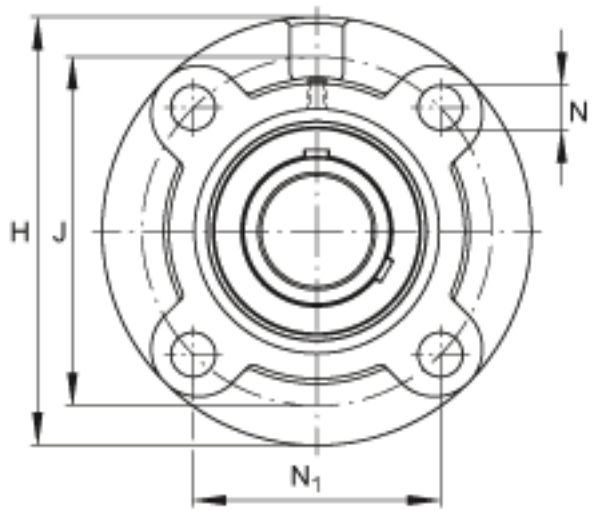

参考资料:<http://www.sozhou.com/p/05b0beeb.html>