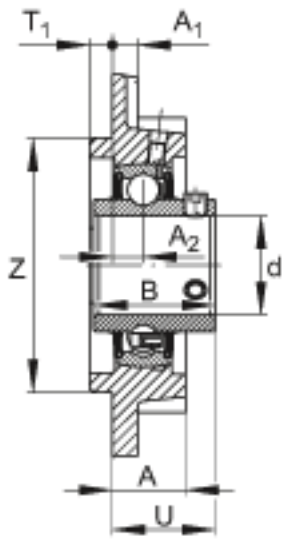

参考资料:<http://www.sozhou.com/p/05b0beeb.html>