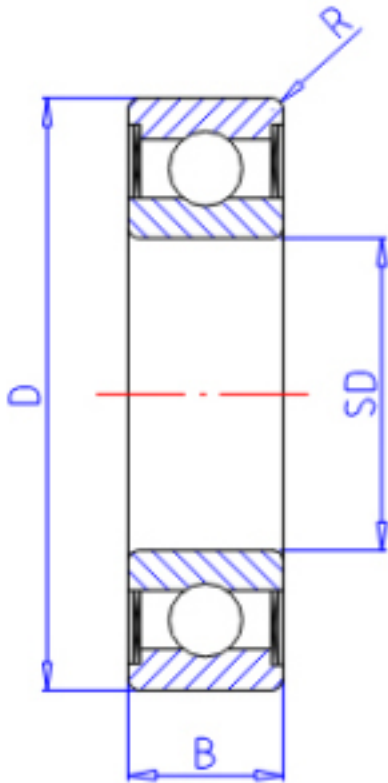

KOYO 624-2RS参数

主要尺寸	SD	4.0	mm	内径
	D	13	mm	外径
	B	5.0	mm	宽度
	R	0.20	mm	(最小)
型号	ORDER	624-2RS		型号
基本额定载荷	C	1300	N	动载荷
	C0	480	N	静载荷
极限转速	NG	39000	1/min	脂润滑
	NO	0	1/min	油润滑

KOYO 624-2RS图片

参考资料:<http://www.sozhou.com/p/056071ae.html>