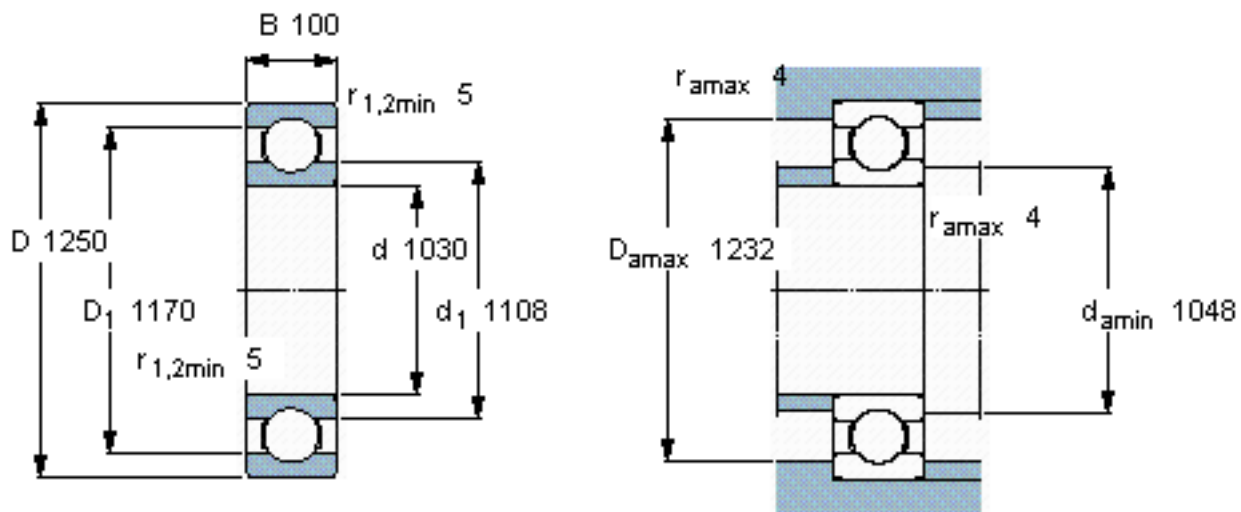

SKF BB1B 630533参数

主要尺寸	d	1030	mm	-
	D	1250	mm	-
	B	100	mm	-
基本额定载荷	C	605000	N	动载荷
	C_0	1760000	N	静载荷
疲劳载荷极限	P_u	22000	N	-
额定转速	参考转速	700	r/min	-
	极限转速	600	r/min	-
重量	重量	250000	g	-
型号	* SKF 探索者轴承	BB1B 630533	-	-

SKF BB1B 630533图片

计算系数

k_r 0,015
 f_0 18

参考资料:<http://www.sozhou.com/p/054e9576.html>

计算系数

k_r 0,015

f_0 18