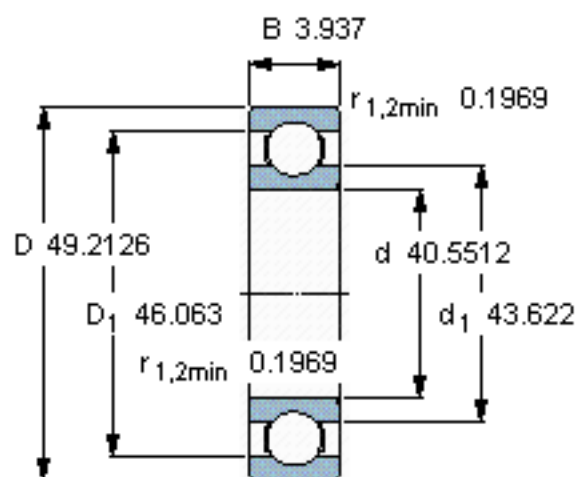

SKF BB1B 630533参数

主要尺寸	d	1030	mm	-
	D	1250	mm	-
	B	100	mm	-
基本额定载荷	C	605000	N	动载荷
	C_0	1760000	N	静载荷
疲劳载荷极限	P_u	22000	N	-
额定转速	参考转速	700	r/min	-
	极限转速	600	r/min	-
重量	重量	250000	g	-
型号	* SKF 探索者轴承	BB1B 630533	-	-

SKF BB1B 630533图片

计算系数

k_r 0,015
 f_0 18

参考资料:<http://www.sozhou.com/p/054e9576.html>

计算系数

k_r 0,015

f_0 18