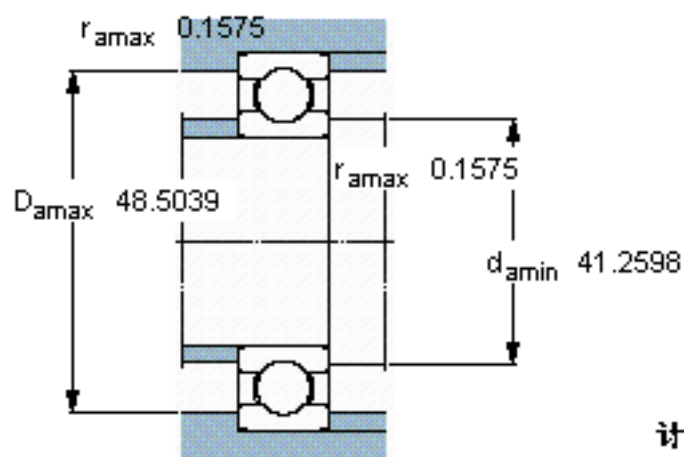

SKF BB1B 630533参数

主要尺寸	d	1030	mm	-
	D	1250	mm	-
	B	100	mm	-
基本额定载荷	C	605000	N	动载荷
	C_0	1760000	N	静载荷
疲劳载荷极限	P_u	22000	N	-
额定转速	参考转速	700	r/min	-
	极限转速	600	r/min	-
重量	重量	250000	g	-
型号	* SKF 探索者轴承	BB1B 630533	-	-

SKF BB1B 630533图片

计算系数

k_r 0,015
 f_0 18

参考资料:<http://www.sozhou.com/p/054e9576.html>

计算系数

k_r 0,015

f_0 18