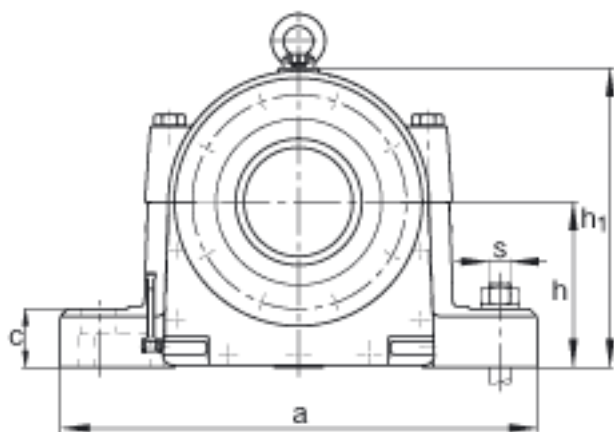

参考资料:<http://www.sozhou.com/p/04e69044.html>