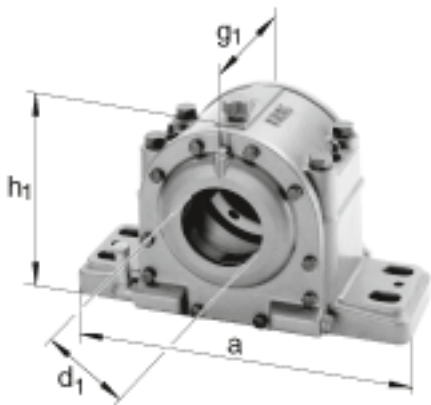

FAG LOE626-N-BF-L参数

尺寸	d_1	115	mm	-	
	a	660	mm	-	
	h_1	420	mm	-	
	g_1	315	mm	-	
	b	200	mm	-	
	c	80	mm	-	
	D	280	mm	-	
	g	220	mm	-	
	h	235	mm	-	
	m	530	mm	-	
	n	110	mm	-	
	s	M36		-	
	u	42	mm	-	
	v	60	mm	-	
	重量	m_1	142000	g	质量, 轴承座
说明		22326K		型号, 轴承	
		H2326		质量, 紧定套	
		3.7 l		初始润滑油量	
		LOE626-N-BF-L		型号, 轴承座	
		75-105	mm	油位高度	

FAG LOE626-N-BF-L图片