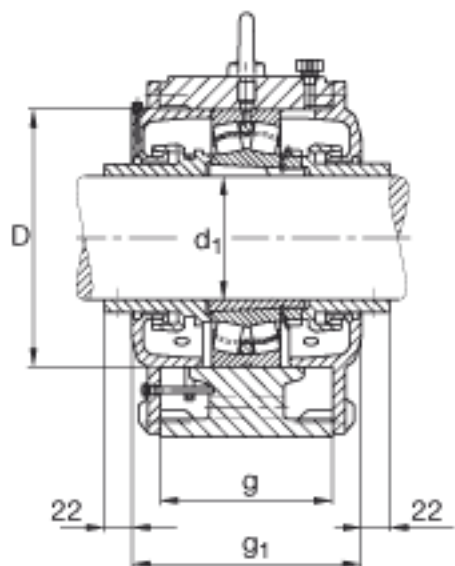

参考资料:<http://www.sozhou.com/p/04e69044.html>