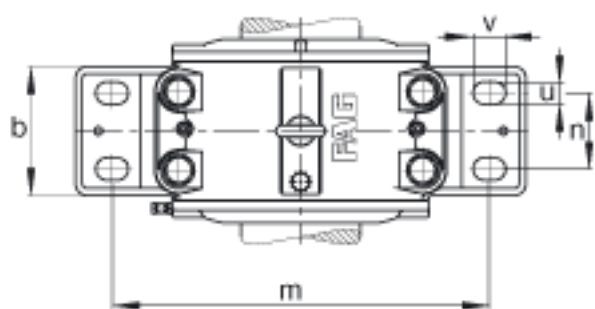

参考资料:<http://www.sozhou.com/p/04e69044.html>