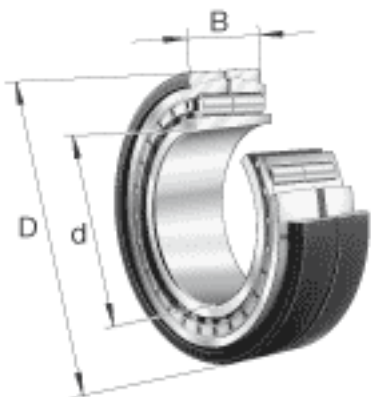

FAG Z-567601. ZL-K-C3参数

尺寸	d	180	mm	-
	D	320	mm	-
	B	86	mm	-
	D ₁	260.9	mm	-
	D _{a max}	0	mm	-
	d _{a min}	0	mm	-
	d _s	4.8	mm	-
	F	211	mm	-
	n _s	9	mm	-
	r _{a max}	3	mm	-
	r _{min}	4	mm	-
	s	7.5	mm	距离中心位置的轴向偏移
重量	m	31700	g	质量
基本额定载荷	C _r	865000	N	基本额定动载荷，径向
	C _{0r}	1430000	N	基本额定静载荷，径向
极限转速	n _G	3300	r/min	极限转速
疲劳极限载荷	C _{ur}	184000	N	疲劳极限载荷，径向

FAG Z-567601. ZL-K-C3图片

参考资料:<http://www.sozhou.com/p/04b67345.html>