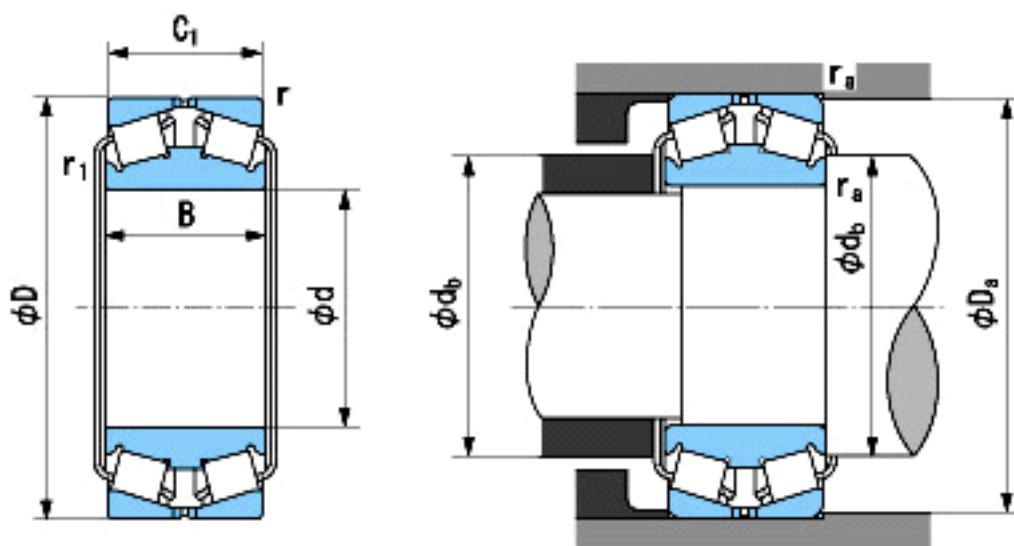

NACHI 220KBD030参数

外形尺寸	d	220	mm	内径
	D	340	mm	外径
	B	90	mm	宽度
	C1	90	mm	宽度
	r	3~4.5	mm	轴向
	r	3~6.5	mm	轴向
	r1	4~5.5	mm	径向
	r1	4~7.5	mm	径向
安装尺寸	da(min)	306	mm	(最小)
	Db(min)	259	mm	(最小)
	ra(max)	2.5	mm	(最大)
	ral(max)	3	mm	(最大)
重量	Mass	28500	g	重量
基本额定载荷	Cr	804000	N	动载荷
	Cor	1460000	N	静载荷
极限速度	Grease	-	r/min	脂润滑
	Oil	-	r/min	油润滑

NACHI 220KBD030图片