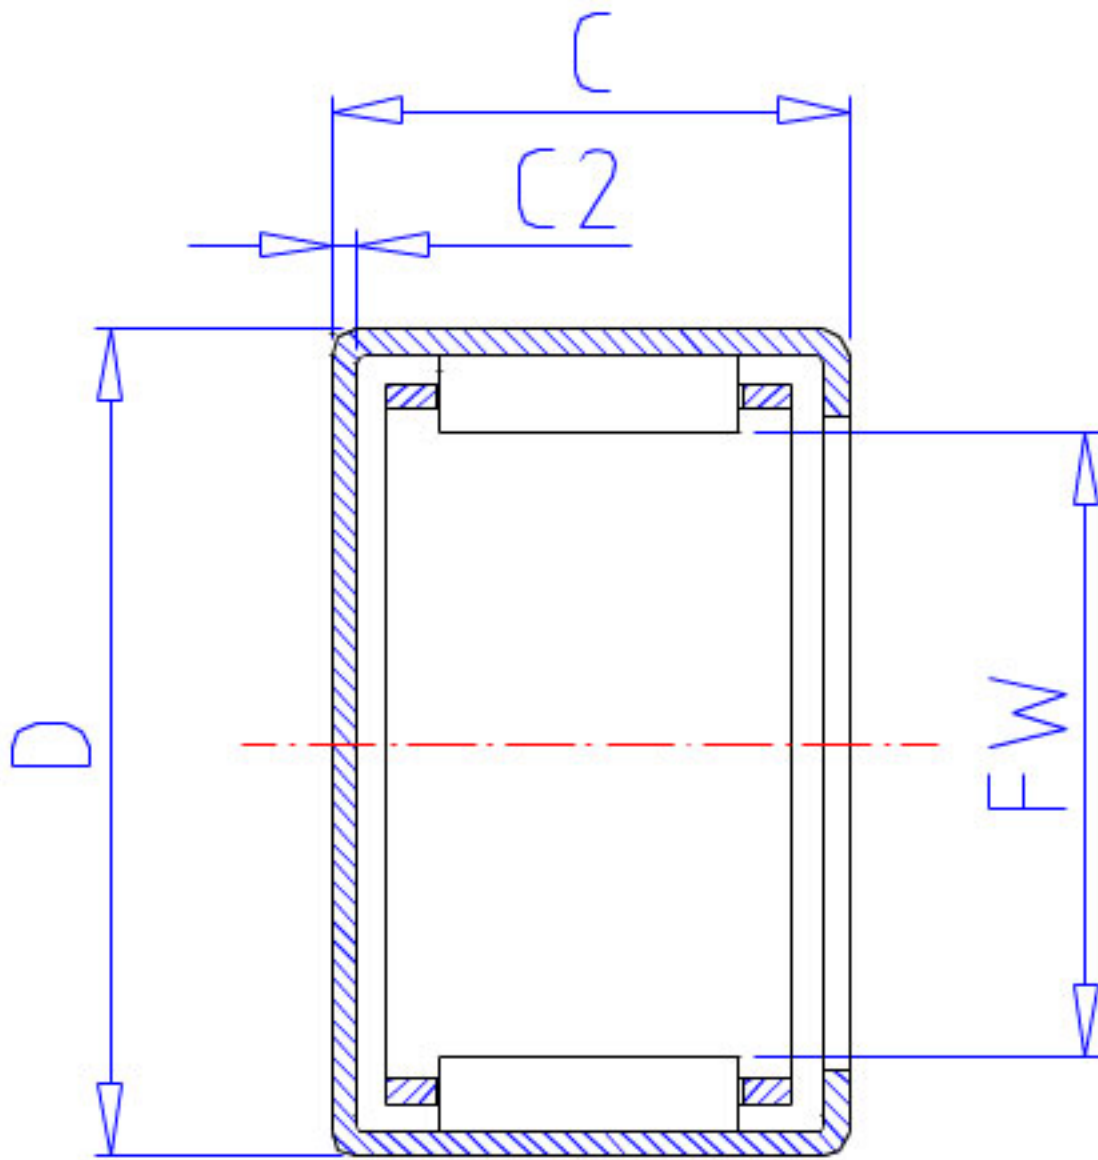

参考资料:<http://www.sozhou.com/p/04a79f5a.html>